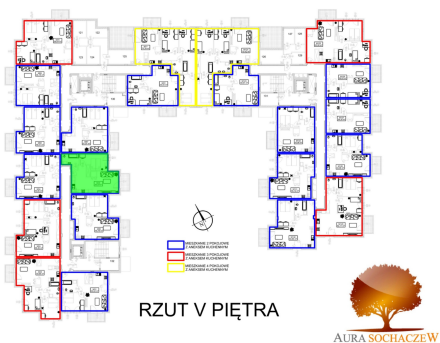

## Juliana Ursyna Niemcewicz 20 mieszkanie nr 35

### Lokalizacja

<b>Numer:</b>	35
<b>Klatka:</b>	1
<b>Piętro:</b>	Piętro V
<b>Metraż:</b>	46,87 m <sup>2</sup>
<b>Pokoje:</b>	2