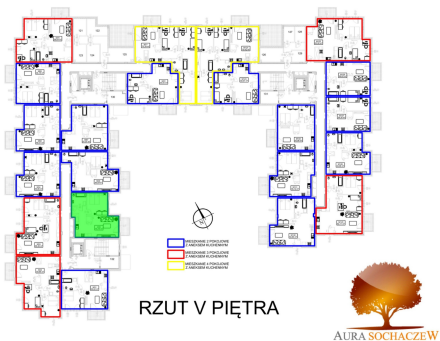

Juliana Ursyna Niemcewicz 20 mieszkanie nr 36

Lokalizacja

Numer:	36
Klatka:	1
Piętro:	Piętro V
Metraż:	46,79 m ²
Pokoje:	2