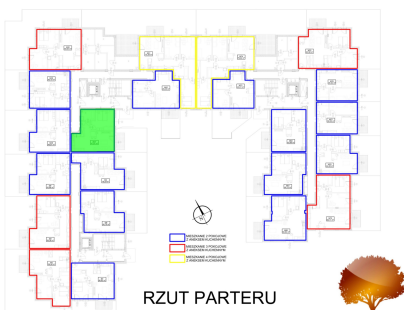

## Juliana Ursyna Niemcewicz 20 mieszkanie nr 37

### Lokalizacja

Numer:	37
Klatka:	2
Piętro:	Parter
Metraż:	47,97 m <sup>2</sup>
Pokoje:	2
Cena brutto / m <sup>2</sup> :	8 500 zł
Cena brutto:	407 745 zł