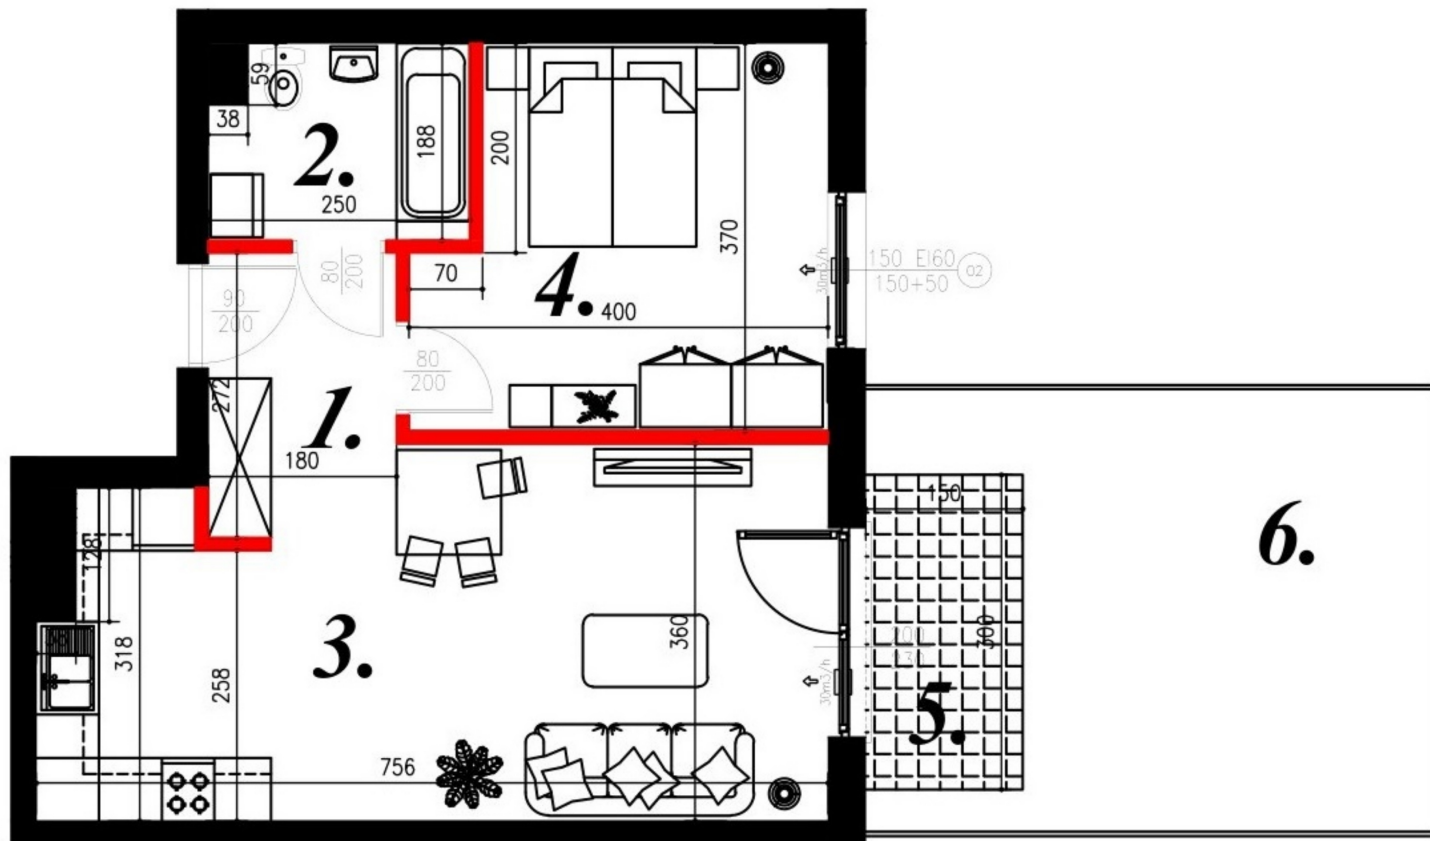

Juliana Ursyna Niemcewicz 20 mieszkanie nr 37

Lokalizacja

Numer:	37
Klatka:	2
Piętro:	Parter
Metraż:	47,97 m ²
Pokoje:	2