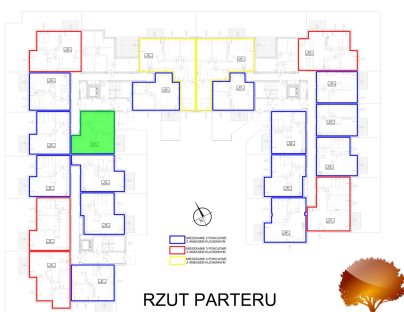

Juliana Ursyna Niemcewicz 20 mieszkanie nr 37

Lokalizacja

Numer:	37
Klatka:	2
Piętro:	Parter
Metraż:	47,97 m ²
Pokoje:	2
Cena brutto / m ² :	8 500 zł
Cena brutto:	407 745 zł

UWAGA:

1. POWIERZCHNIA LICZONA WG. PN-ISO 9836:1997
2. POWIERZCHNIA LICZONA PO OBRYSIE ŚCIAN WEWNĘTRZNYCH MIESZKANIA Z UWZGLĘDNIENIEM TYNKÓW I OBJĘCIU KOMINÓW I ELEMENTÓW KONSTRUKCYJNYCH
3. POWIERZCHNIA POMIĘSZCZEŃ WCHODZĄCYCH W SKŁAD MIESZKANIA W OSIACH ŚCIAN DZIAŁOWYCH