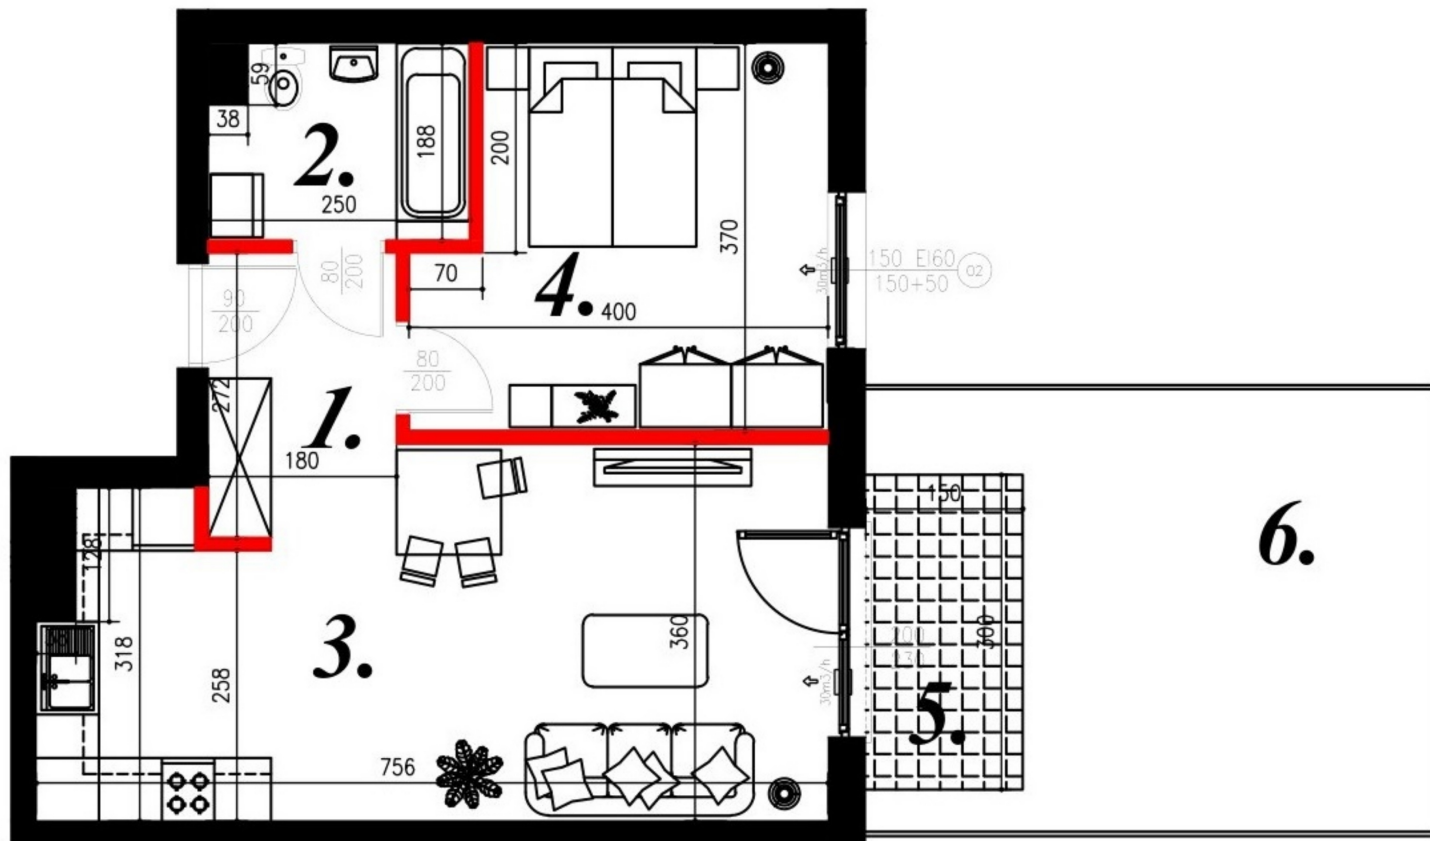

Juliana Ursyna Niemcewicz 20 mieszkanie nr 37

Lokalizacja

Numer:	37
Klatka:	2
Piętro:	Parter
Metraż:	47,97 m ²
Pokoje:	2
Cena brutto / m ² :	8 500 zł
Cena brutto:	407 745 zł

UWAGA:

1. POWIERZCHNIA LICZONA WG. PN-ISO 9836:1997
2. POWIERZCHNIA LICZONA PO OBRYSIE ŚCIAN WEWNĘTRZNYCH MIESZKANIA Z UWZGLĘDNIENIEM TYNKÓW I OBJĘCIU KOMINÓW I ELEMENTÓW KONSTRUKCYJNYCH
3. POWIERZCHNIA POMIĘSZCZEŃ WCHODZĄCYCH W SKŁAD MIESZKANIA W OSIACH ŚCIAN DZIAŁOWYCH