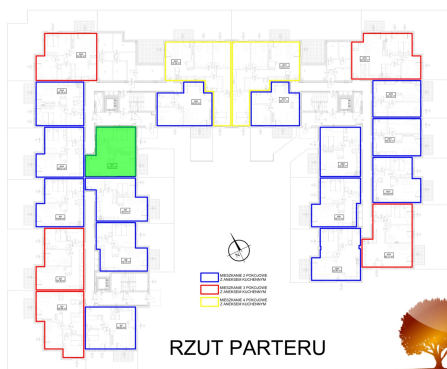

Juliana Ursyna Niemcewicz 20 mieszkanie nr 37

Lokalizacja

Numer:	37
Klatka:	2
Piętro:	Parter
Metraż:	47,97 m ²
Pokoje:	2