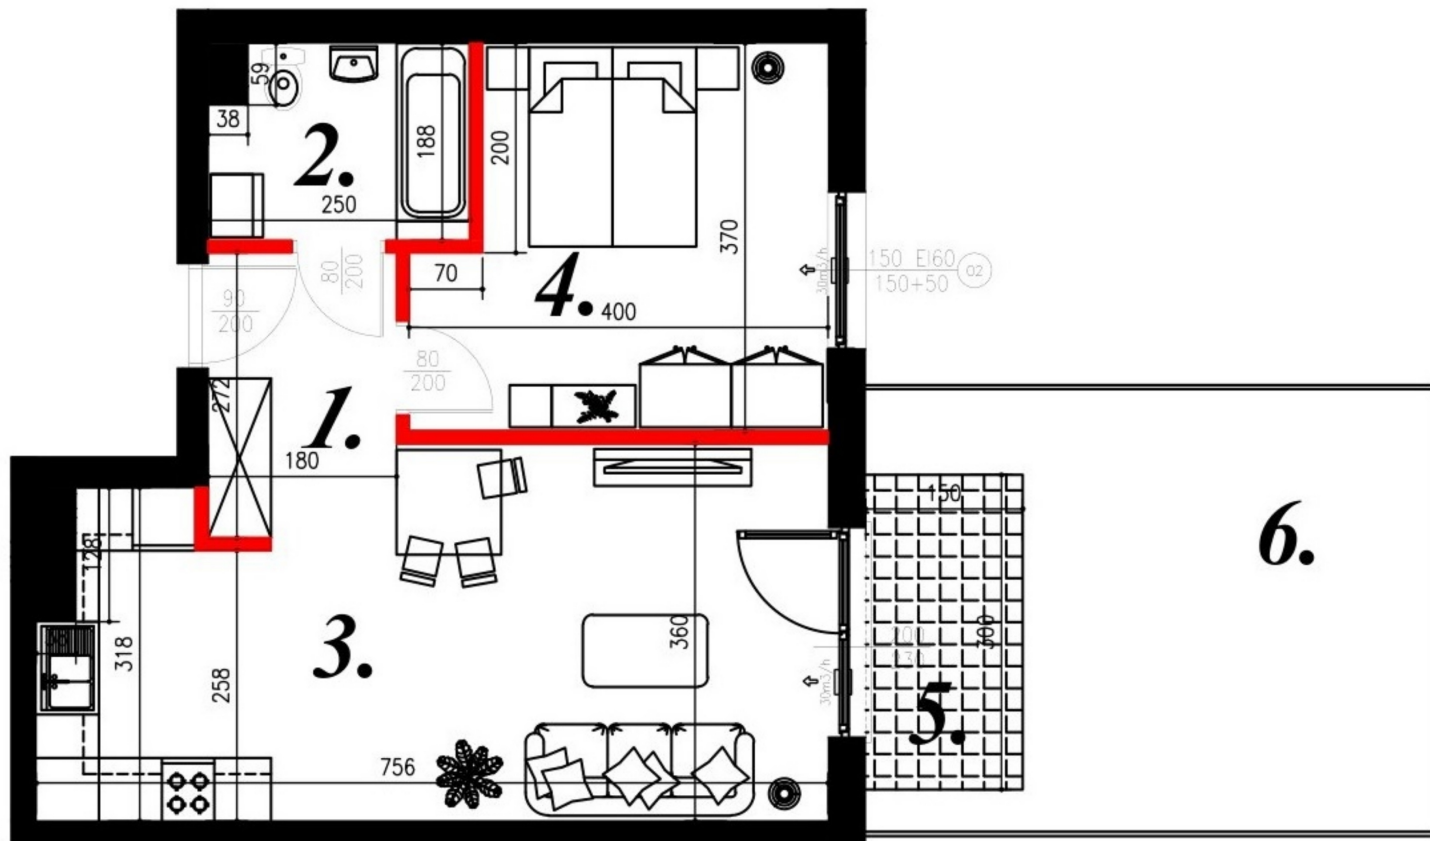

## Juliana Ursyna Niemcewicz 20 mieszkanie nr 37

### Lokalizacja

Numer:	37
Klatka:	2
Piętro:	Parter
Metraż:	47,97 m <sup>2</sup>
Pokoje:	2
Cena brutto / m <sup>2</sup> :	8 500 zł
Cena brutto:	407 745 zł

### UWAGA:

1. POWIERZCHNIA LICZONA WG. PN-ISO 9836:1997
2. POWIERZCHNIA LICZONA PO OBRYSIE ŚCIAN WEWNĘTRZNYCH MIESZKANIA Z UWZGLĘDNIENIEM TYNKÓW I OBJĘCIU KOMINÓW I ELEMENTÓW KONSTRUKCYJNYCH
3. POWIERZCHNIA POMIĘSZCZEŃ WCHODZĄCYCH W SKŁAD MIESZKANIA W OSIACH ŚCIAN DZIAŁOWYCH