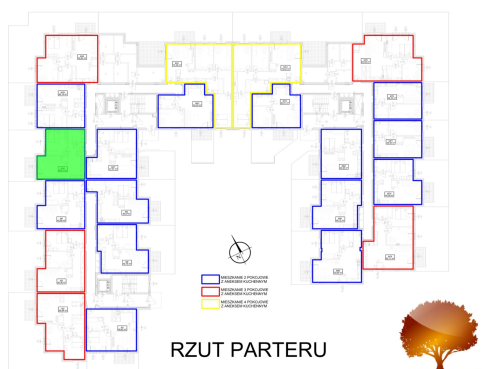

## Juliana Ursyna Niemcewicz 20 mieszkanie nr 38

### Lokalizacja

<b>Numer:</b>	38
<b>Klatka:</b>	2
<b>Piętro:</b>	Parter
<b>Metraż:</b>	48,01 m <sup>2</sup>
<b>Pokoje:</b>	2