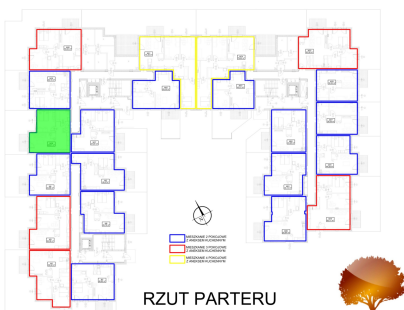

Juliana Ursyna Niemcewicz 20 mieszkanie nr 38

Lokalizacja

Numer:	38
Klatka:	2
Piętro:	Parter
Metraż:	48,01 m ²
Pokoje:	2
Cena brutto / m²:	7 694 zł
Cena brutto:	369 410 zł

UWAGA:

1. POWIERZCHNIA LICZONA WG. PN-ISO 9836:1997
2. POWIERZCHNIA LICZONA PO OBRYSIE ŚCIAN WEWNĘTRZNYCH MIESZKANIA Z UWZGLĘDNIENIEM TYNKÓW I OBJĘCIU KOMINÓW I ELEMENTÓW KONSTRUKCYJNYCH
3. POWIERZCHNIA POMIESZCZEŃ WCHODZĄCYCH W SKŁAD MIESZKANIA W OSIACH ŚCIAN DZIAŁOWYCH