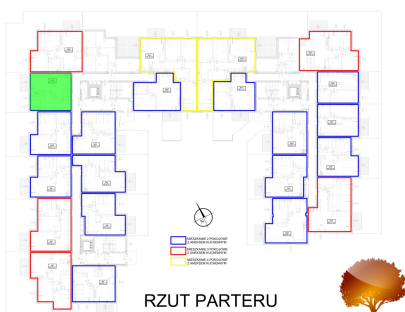

Juliana Ursyna Niemcewicz 20 mieszkanie nr 39

Lokalizacja

Numer:	39
Klatka:	2
Piętro:	Parter
Metraż:	46,19 m ²
Pokoje:	2
Cena brutto / m²:	7 400 zł
Cena brutto:	341 806 zł

UWAGA:

1. POWIERZCHNIA LICZONA WG. PN-ISO 9836:1997
2. POWIERZCHNIA LICZONA PO OBRYSIE ŚCIAN WEWNĘTRZNYCH MIESZKANIA Z UWZGLĘDNIENIEM TYNKÓW I OBJĘCIU KOMINÓW I ELEMENTÓW KONSTRUKCYJNYCH
3. POWIERZCHNIA POMIESZCZEŃ WCHODZĄCYCH W SKŁAD MIESZKANIA W OSIACH ŚCIAN DZIAŁOWYCH