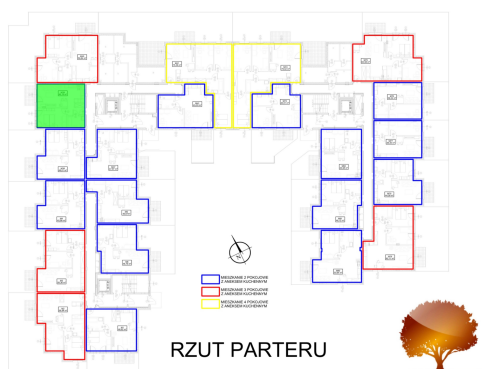

Juliana Ursyna Niemcewicz 20 mieszkanie nr 39

Lokalizacja

Numer:	39
Klatka:	2
Piętro:	Parter
Metraż:	46,19 m ²
Pokoje:	2