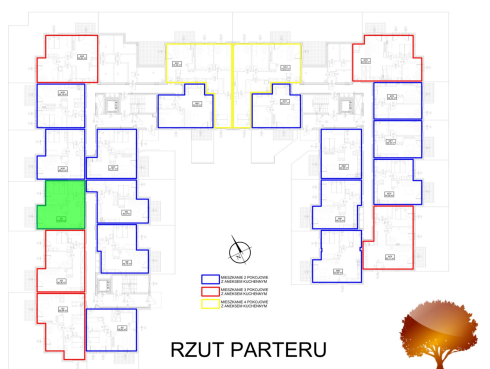

Juliana Ursyna Niemcewicz 20 mieszkanie nr 4

Lokalizacja

Numer:	4
Klatka:	1
Piętro:	Parter
Metraż:	45,98 m ²
Pokoje:	2