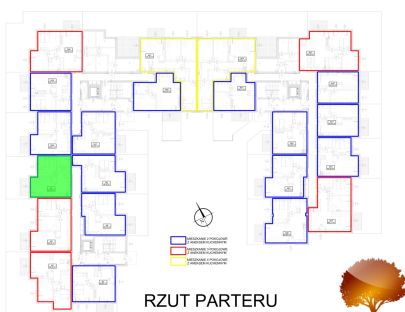

Juliana Ursyna Niemcewicza 20 mieszkanie nr 4

Lokalizacja

Numer:	4
Klatka:	1
Piętro:	Parter
Metraż:	45,98 m ²
Pokoje:	2
Cena brutto / m²:	7 400 zł
Cena brutto:	340 252 zł

UWAGA:

1. POWIERZCHNIA LICZONA WG. PN-ISO 9836:1997
2. POWIERZCHNIA LICZONA PO OBRYŚIE ŚCIAN WEWNĘTRZNYCH MIESZKANIA Z UWZGLĘDNIENIEM TYNKÓW I OBJĘCIU KOMINÓW I ELEMENTÓW KONSTRUKCYJNYCH
3. POWIERZCHNIA POMIESZCZEŃ WCHODZĄCYCH W SKŁAD MIESZKANIA W OSIACH ŚCIAN DZIAŁOWYCH