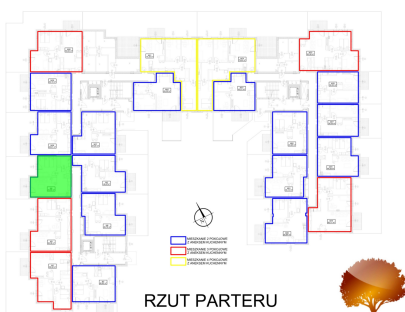

## Juliana Ursyna Niemcewicza 20 mieszkanie nr 4

### Lokalizacja

<b>Numer:</b>	4
<b>Klatka:</b>	1
<b>Piętro:</b>	Parter
<b>Metraż:</b>	45,98 m <sup>2</sup>
<b>Pokoje:</b>	2
<b>Cena brutto / m<sup>2</sup>:</b>	7 400 zł
<b>Cena brutto:</b>	340 252 zł