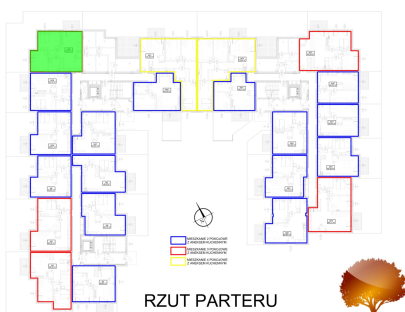

Juliana Ursyna Niemcewicz 20 mieszkanie nr 40

Lokalizacja

Numer:	40
Klatka:	2
Piętro:	Parter
Metraż:	59,64 m²
Pokoje:	3
Cena brutto / m²:	7 300 zł
Cena brutto:	435 372 zł

UWAGA:

1. POWIERZCHNIA LICZONA WG. PN-ISO 9836:1997
2. POWIERZCHNIA LICZONA PO OBRYSIE ŚCIAN WEWNĘTRZNYCH MIESZKANIA Z UWZGLĘDNIENIEM TYNKÓW I OBJĘCIU KOMINÓW I ELEMENTÓW KONSTRUKCYJNYCH
3. POWIERZCHNIA POMIESZCZEŃ WCHODZĄCYCH W SKŁAD MIESZKANIA W OSIACH ŚCIAN DZIAŁOWYCH