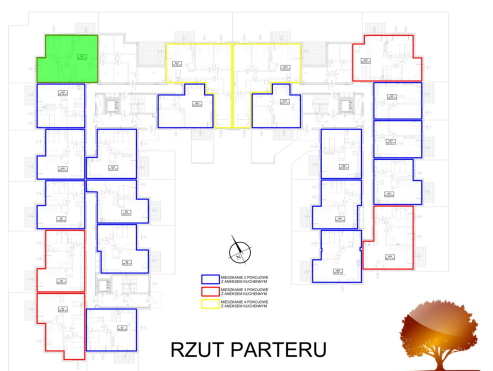

Juliana Ursyna Niemcewicz 20 mieszkanie nr 40

Lokalizacja

Numer:	40
Klatka:	2
Piętro:	Parter
Metraż:	59,64 m ²
Pokoje:	3