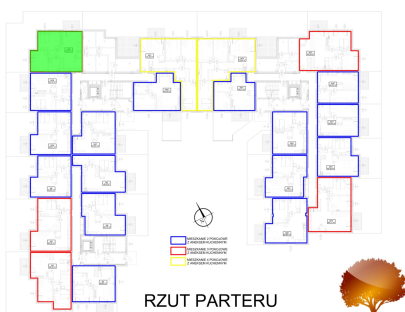

## Juliana Ursyna Niemcewicz 20 mieszkanie nr 40

### Lokalizacja

<b>Numer:</b>	40
<b>Klatka:</b>	2
<b>Piętro:</b>	Parter
<b>Metraż:</b>	59,64 m <sup>2</sup>
<b>Pokoje:</b>	3
<b>Cena brutto / m<sup>2</sup>:</b>	7 300 zł
<b>Cena brutto:</b>	435 372 zł