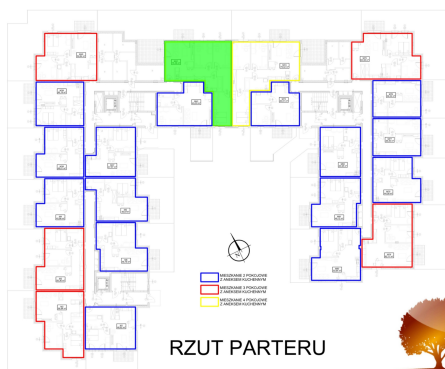

Juliana Ursyna Niemcewicz 20 mieszkanie nr 41

Lokalizacja

Numer:	41
Klatka:	2
Piętro:	Parter
Metraż:	75,39 m ²
Pokoje:	4