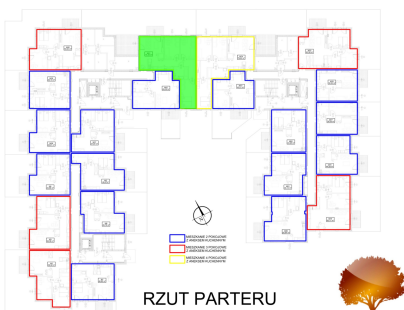

Juliana Ursyna Niemcewicz 20 mieszkanie nr 41

Lokalizacja

Numer:	41
Klatka:	2
Piętro:	Parter
Metraż:	75,39 m ²
Pokoje:	4
Cena brutto / m²:	6 500 zł
Cena brutto:	490 000 zł

UWAGA:

1. POWIERZCHNIA LICZONA WG. PN-ISO 9836:1997
2. POWIERZCHNIA LICZONA PO OBRYSIE ŚCIAN WEWNĘTRZNYCH MIESZKANIA Z UWZGLĘDNIENIEM TYNKÓW I OBJĘCIU KOMINÓW I ELEMENTÓW KONSTRUKCYJNYCH
3. POWIERZCHNIA POMIESZCZEŃ WCHODZĄCYCH W SKŁAD MIESZKANIA W OSIACH ŚCIAN DZIAŁOWYCH