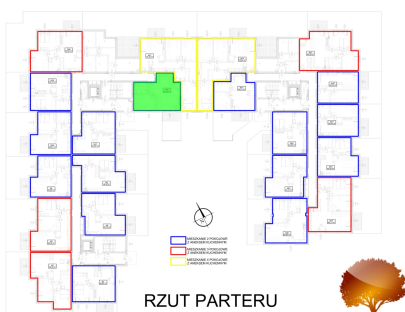

Juliana Ursyna Niemcewicz 20 mieszkanie nr 42

Lokalizacja

Numer:	42
Klatka:	2
Piętro:	Parter
Metraż:	45,05 m ²
Pokoje:	2
Cena brutto / m²:	8 500 zł
Cena brutto:	382 925 zł

UWAGA:

1. POWIERZCHNIA LICZONA WG. PN-ISO 9836:1997
2. POWIERZCHNIA LICZONA PO OBRYSIE ŚCIAN WEWNĘTRZNYCH MIESZKANIA Z UWZGLĘDNIENIEM TYNKÓW I OBJĘCIU KOMINÓW I ELEMENTÓW KONSTRUKCYJNYCH
3. POWIERZCHNIA POMIESZCZEŃ WCHODZĄCYCH W SKŁAD MIESZKANIA W OSIACH ŚCIAN DZIAŁOWYCH