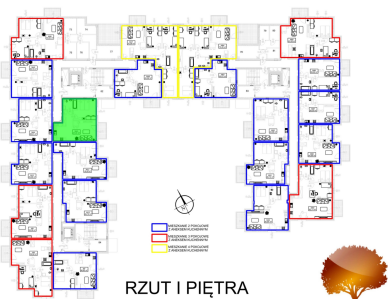

Juliana Ursyna Niemcewicz 20 mieszkanie nr 43

Lokalizacja

Numer:	43
Klatka:	2
Piętro:	Piętro I
Metraż:	47,97 m ²
Pokoje:	2
Cena brutto / m²:	8 500 zł
Cena brutto:	407 745 zł

UWAGA:

1. POWIERZCHNIA LICZONA WG. PN-ISO 9836:1997
2. POWIERZCHNIA LICZONA PO OBRYŚIE ŚCIAN WEWNĘTRZNYCH MIESZKANIA Z UWZGLĘDNIENIEM TYNKÓW I OBJĘCIU KOMINÓW I ELEMENTÓW KONSTRUKCYJNYCH
3. POWIERZCHNIA POMIESZCZEŃ WCHODZĄCYCH W SKŁAD MIESZKANIA W OSIACH ŚCIAN DZIAŁOWYCH