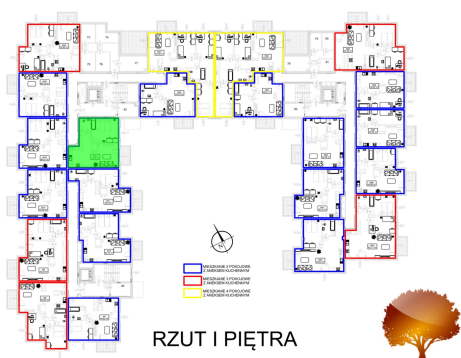

Juliana Ursyna Niemcewicz 20 mieszkanie nr 43

Lokalizacja

Numer:	43
Klatka:	2
Piętro:	Piętro I
Metraż:	47,97 m ²
Pokoje:	2