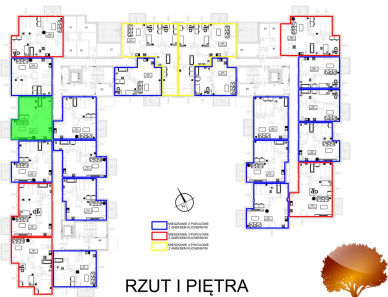

## Juliana Ursyna Niemcewicz 20 mieszkanie nr 44

### Lokalizacja

<b>Numer:</b>	44
<b>Klatka:</b>	2
<b>Piętro:</b>	Piętro I
<b>Metraż:</b>	48,04 m <sup>2</sup>
<b>Pokoje:</b>	2
<b>Cena brutto / m<sup>2</sup>:</b>	7 295 zł
<b>Cena brutto:</b>	350 473 zł