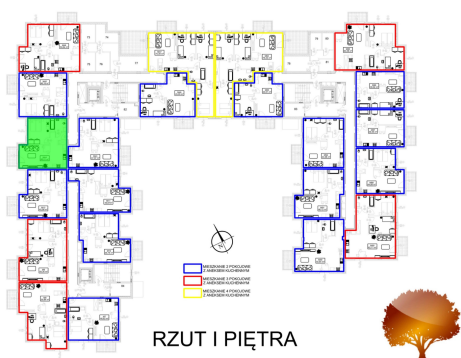

Juliana Ursyna Niemcewicz 20 mieszkanie nr 44

Lokalizacja

Numer:	44
Klatka:	2
Piętro:	Piętro I
Metraż:	48,04 m ²
Pokoje:	2