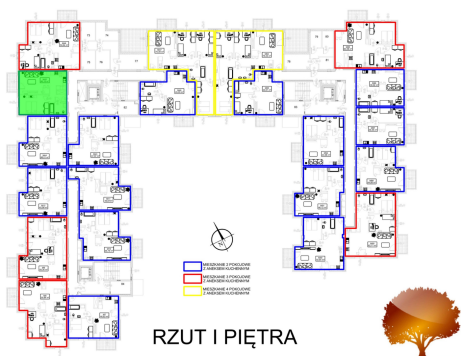

Juliana Ursyna Niemcewicz 20 mieszkanie nr 45

Lokalizacja

Numer:	45
Klatka:	2
Piętro:	Piętro I
Metraż:	46,19 m ²
Pokoje:	2