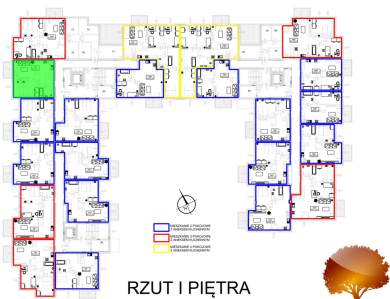

## Juliana Ursyna Niemcewicz 20 mieszkanie nr 45

### Lokalizacja

<b>Numer:</b>	45
<b>Klatka:</b>	2
<b>Piętro:</b>	Piętro I
<b>Metraż:</b>	46,19 m <sup>2</sup>
<b>Pokoje:</b>	2
<b>Cena brutto / m<sup>2</sup>:</b>	7 500 zł
<b>Cena brutto:</b>	346 425 zł