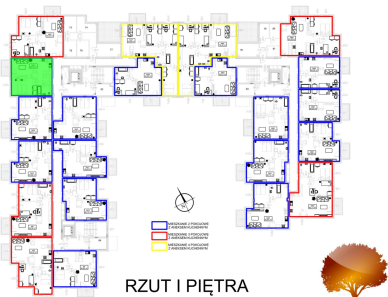

## Juliana Ursyna Niemcewicz 20 mieszkanie nr 45

### Lokalizacja

<b>Numer:</b>	45
<b>Klatka:</b>	2
<b>Piętro:</b>	Piętro I
<b>Metraż:</b>	46,19 m <sup>2</sup>
<b>Pokoje:</b>	2
<b>Cena brutto / m<sup>2</sup>:</b>	7 500 zł
<b>Cena brutto:</b>	346 425 zł