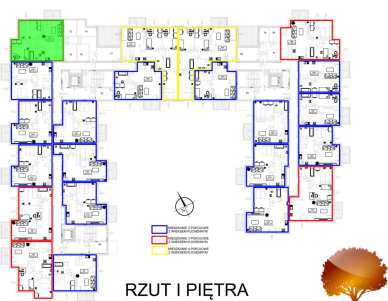

Juliana Ursyna Niemcewicza 20 mieszkanie nr 46

Lokalizacja

| | |
|-------------------------------------|----------------------|
| Numer: | 46 |
| Klatka: | 2 |
| Piętro: | Piętro I |
| Metraż: | 59,64 m ² |
| Pokoje: | 3 |
| Cena brutto / m²: | 8 100 zł |
| Cena brutto: | 483 084 zł |

UWAGA:

1. POWIERZCHNIA LICZONA WG. PN-ISO 9836:1997
2. POWIERZCHNIA LICZONA PO OBRYSIE ŚCIAN WEWNĘTRZNYCH MIESZKANIA Z UWZGLĘDNIENIEM TYNKÓW I OBJĘCIU KOMINÓW I ELEMENTÓW KONSTRUKCYJNYCH
3. POWIERZCHNIA POMIESZCZEŃ WCHODZĄCYCH W SKŁAD MIESZKANIA W OSIACH ŚCIAN DZIAŁOWYCH