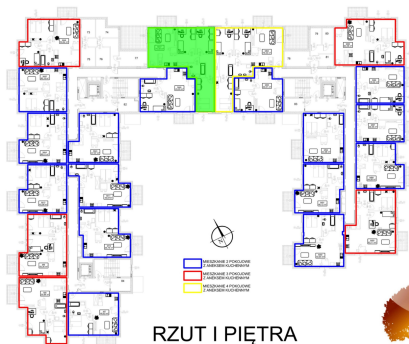

Juliana Ursyna Niemcewicz 20 mieszkanie nr 47

Lokalizacja

Numer:	47
Klatka:	2
Piętro:	Piętro I
Metraż:	75,39 m ²
Pokoje:	4