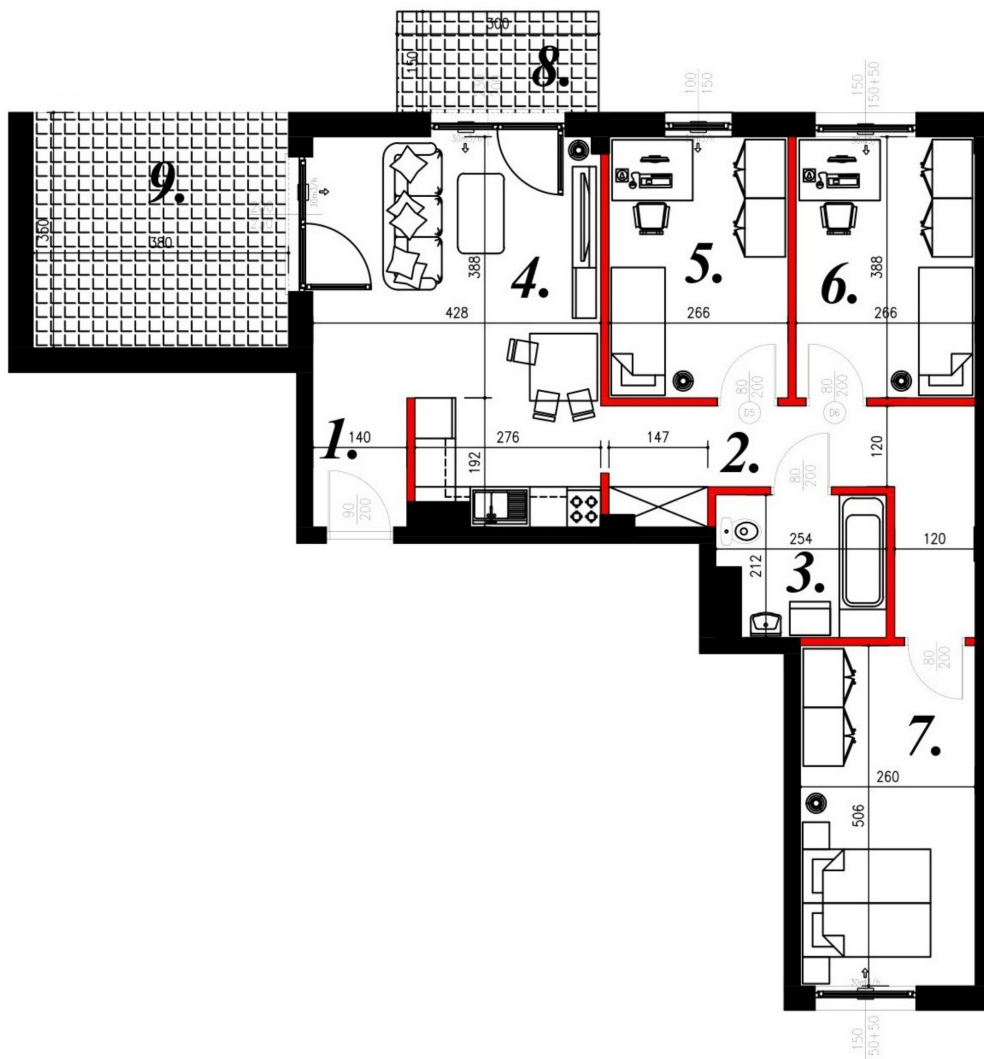

Juliana Ursyna Niemcewicz 20 mieszkanie nr 47

Lokalizacja

Numer:	47
Klatka:	2
Piętro:	Piętro I
Metraż:	75,39 m ²
Pokoje:	4