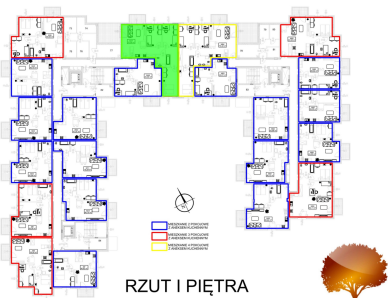

Juliana Ursyna Niemcewicz 20 mieszkanie nr 47

Lokalizacja

Numer:	47
Klatka:	2
Piętro:	Piętro I
Metraż:	75,39 m ²
Pokoje:	4
Cena brutto / m ² :	7 700 zł
Cena brutto:	580 503 zł

UWAGA:

1. POWIERZCHNIA LICZONA WG. PN-ISO 9836:1997
2. POWIERZCHNIA LICZONA PO OBRYSIE ŚCIAN WEWNĘTRZNYCH MIESZKANIA Z UWZGLĘDNIENIEM TYNKÓW I OBJĘCIU KOMINÓW I ELEMENTÓW KONSTRUKCYJNYCH
3. POWIERZCHNIA POMIESZCZEŃ WCHODZĄCYCH W SKŁAD MIESZKANIA W OSIACH ŚCIAN DZIAŁOWYCH