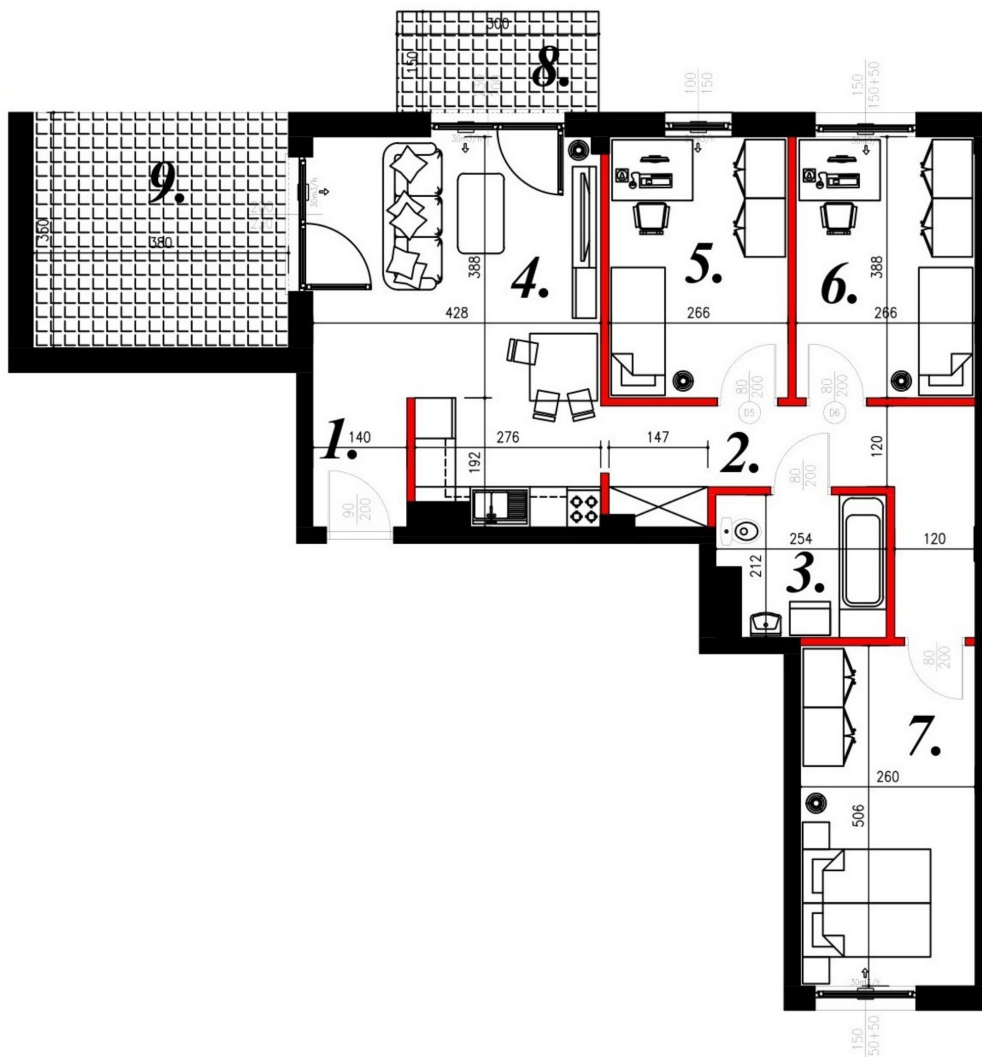

Juliana Ursyna Niemcewicz 20 mieszkanie nr 47

Lokalizacja

Numer:	47
Klatka:	2
Piętro:	Piętro I
Metraż:	75,39 m ²
Pokoje:	4
Cena brutto / m ² :	7 700 zł
Cena brutto:	580 503 zł

UWAGA:

1. POWIERZCHNIA LICZONA WG. PN-ISO 9836:1997
2. POWIERZCHNIA LICZONA PO OBRYSIE ŚCIAN WEWNĘTRZNYCH MIESZKANIA Z UWZGLĘDNIENIEM TYNKÓW I OBJĘCIU KOMINÓW I ELEMENTÓW KONSTRUKCYJNYCH
3. POWIERZCHNIA POMIESZCZEŃ WCHODZĄCYCH W SKŁAD MIESZKANIA W OSIACH ŚCIAN DZIAŁOWYCH