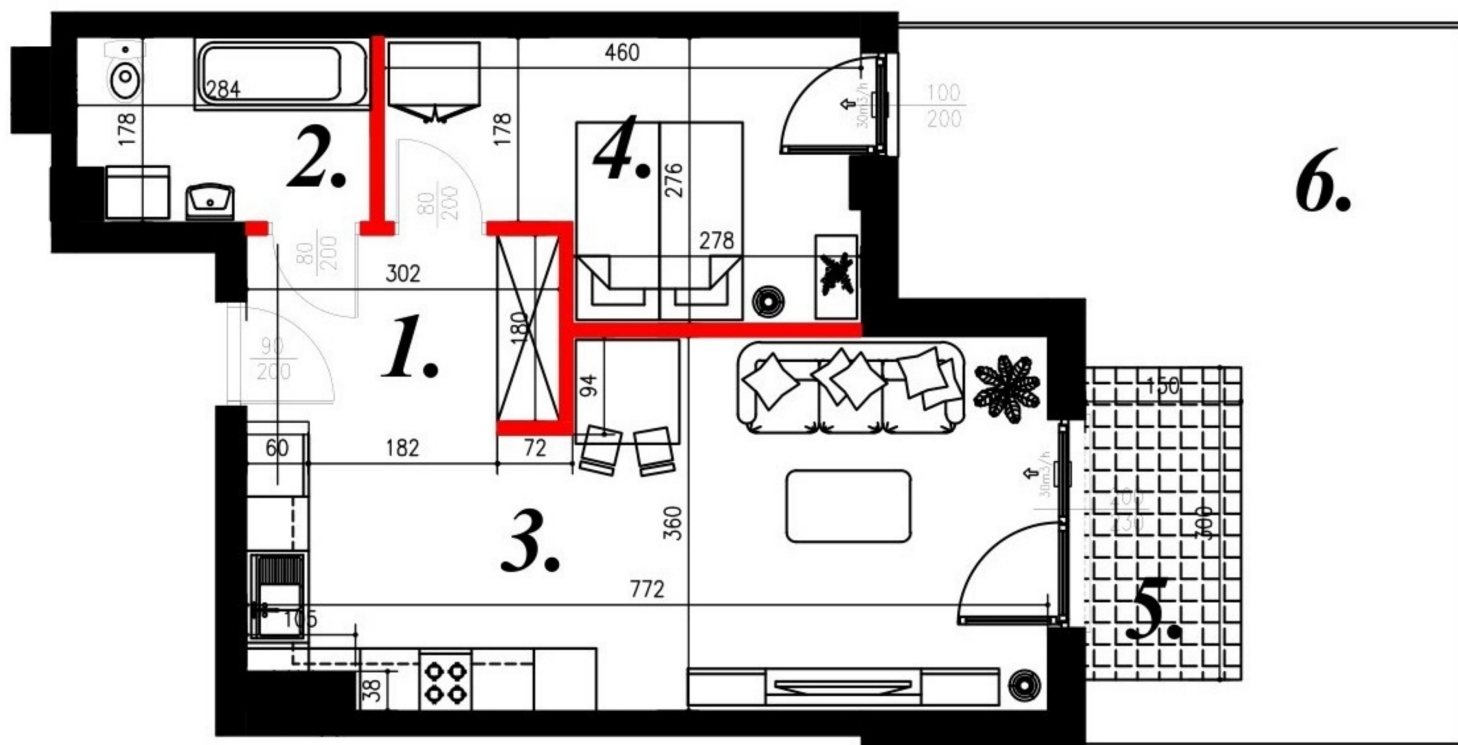

Juliana Ursyna Niemcewicz 20 mieszkanie nr 5

Lokalizacja

Numer:	5
Klatka:	1
Piętro:	Parter
Metraż:	46,87 m ²
Pokoje:	2