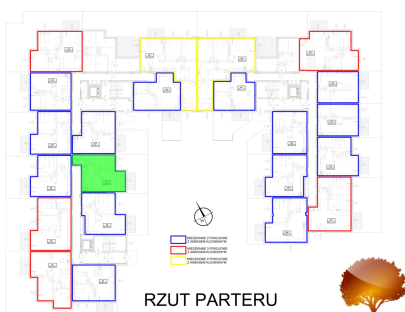

Juliana Ursyna Niemcewicza 20 mieszkanie nr 5

Lokalizacja

Numer:	5
Klatka:	1
Piętro:	Parter
Metraż:	46,87 m ²
Pokoje:	2
Cena brutto / m ² :	8 500 zł
Cena brutto:	398 395 zł

UWAGA:

1. POWIERZCHNIA LICZONA WG. PN-ISO 9836:1997
2. POWIERZCHNIA LICZONA PO OBRYSIE ŚCIAN WEWNĘTRZNYCH MIESZKANIA Z UWZGLĘDNIENIEM TYNKÓW I OBJĘCIU KOMINÓW I ELEMENTÓW KONSTRUKCYJNYCH
3. POWIERZCHNIA POMIESZCZEŃ WCHODZĄCYCH W SKŁAD MIESZKANIA W OSIACH ŚCIAN DZIAŁOWYCH