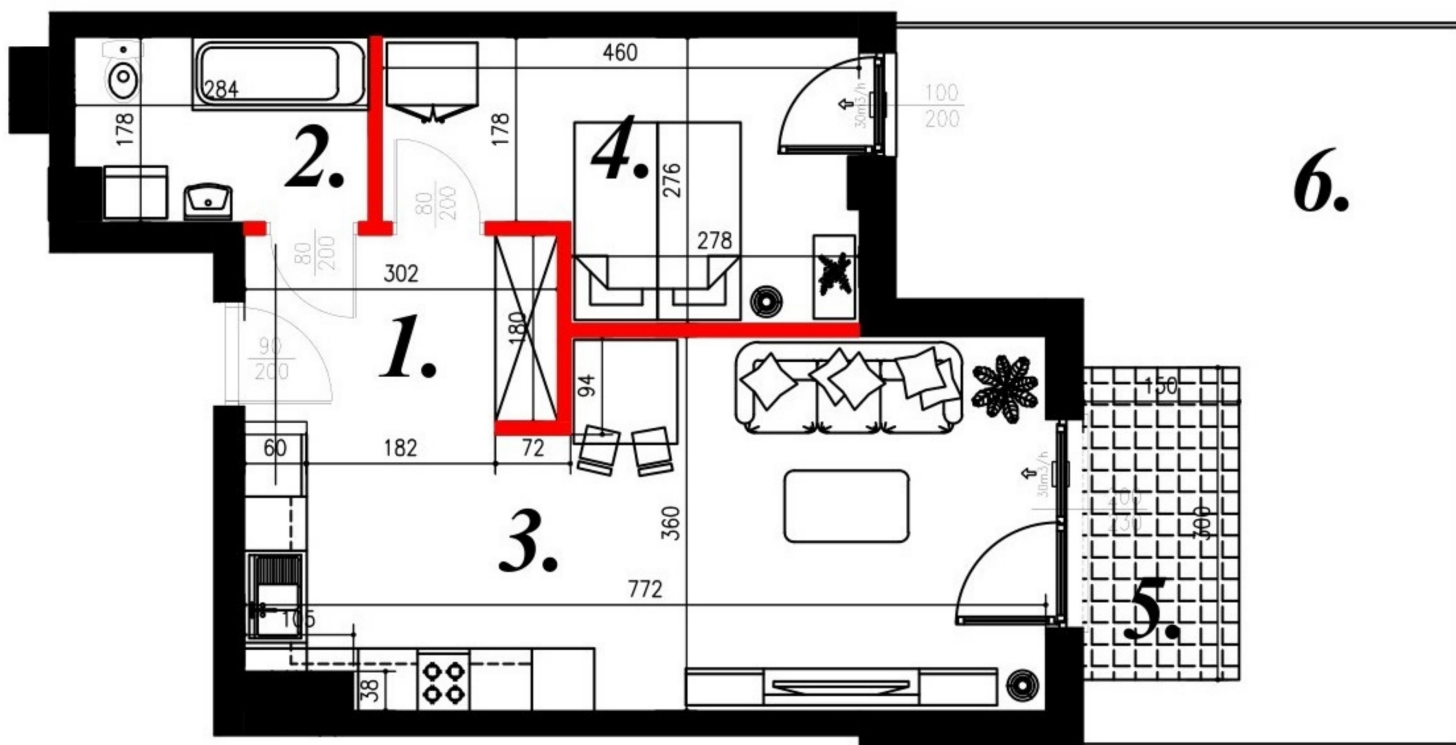

Juliana Ursyna Niemcewicza 20 mieszkanie nr 5

Lokalizacja

Numer:	5
Klatka:	1
Piętro:	Parter
Metraż:	46,87 m ²
Pokoje:	2
Cena brutto / m ² :	8 500 zł
Cena brutto:	398 395 zł

UWAGA:

1. POWIERZCHNIA LICZONA WG. PN-ISO 9836:1997
2. POWIERZCHNIA LICZONA PO OBRYSIE ŚCIAN WEWNĘTRZNYCH MIESZKANIA Z UWZGLĘDNIENIEM TYNKÓW I OBJĘCIU KOMINÓW I ELEMENTÓW KONSTRUKCYJNYCH
3. POWIERZCHNIA POMIESZCZEŃ WCHODZĄCYCH W SKŁAD MIESZKANIA W OSIACH ŚCIAN DZIAŁOWYCH