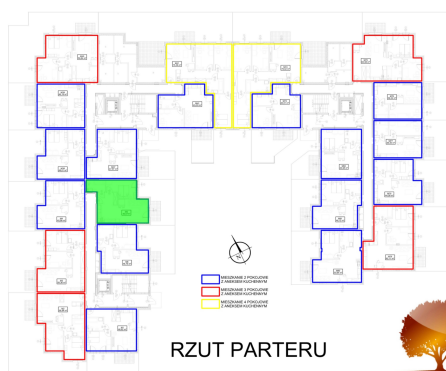

Juliana Ursyna Niemcewicz 20 mieszkanie nr 5

Lokalizacja

Numer:	5
Klatka:	1
Piętro:	Parter
Metraż:	46,87 m ²
Pokoje:	2