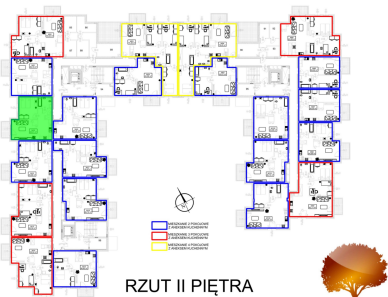

Juliana Ursyna Niemcewicz 20 mieszkanie nr 50

Lokalizacja

Numer:	50
Klatka:	2
Piętro:	Piętro II
Metraż:	48,01 m ²
Pokoje:	2
Cena brutto / m²:	7 600 zł
Cena brutto:	364 876 zł

UWAGA:

1. POWIERZCHNIA LICZONA WG. PN-ISO 9836:1997
2. POWIERZCHNIA LICZONA PO OBRYŚIE ŚCIAN WEWNĘTRZNYCH MIESZKANIA Z UWZGLĘDNIENIEM TYNKÓW I OBJĘCIU KOMINÓW I ELEMENTÓW KONSTRUKCYJNYCH
3. POWIERZCHNIA POMIESZCZEŃ WCHODZĄCYCH W SKŁAD MIESZKANIA W OSIACH ŚCIAN DZIAŁOWYCH