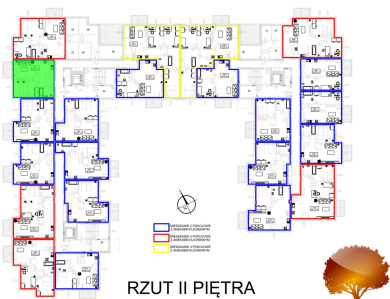

Juliana Ursyna Niemcewicz 20 mieszkanie nr 51

Lokalizacja

Numer:	51
Klatka:	2
Piętro:	Piętro II
Metraż:	46,19 m ²
Pokoje:	2
Cena brutto / m²:	7 500 zł
Cena brutto:	346 425 zł

UWAGA:

1. POWIERZCHNIA LICZONA WG. PN-ISO 9836:1997
2. POWIERZCHNIA LICZONA PO OBRYSIE ŚCIAN WEWNĘTRZNYCH MIESZKANIA Z UWZGLĘDNIENIEM TYNKÓW I OBJĘCIU KOMINÓW I ELEMENTÓW KONSTRUKCYJNYCH
3. POWIERZCHNIA POMIESZCZEŃ WCHODZĄCYCH W SKŁAD MIESZKANIA W OSIACH ŚCIAN DZIAŁOWYCH