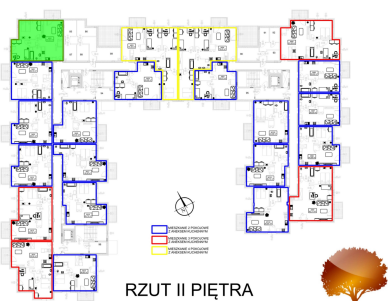

Juliana Ursyna Niemcewicz 20 mieszkanie nr 52

Lokalizacja

Numer:	52
Klatka:	2
Piętro:	Piętro II
Metraż:	59,64 m ²
Pokoje:	3
Cena brutto / m²:	8 100 zł
Cena brutto:	483 084 zł

UWAGA:

1. POWIERZCHNIA LICZONA WG. PN-ISO 9836:1997
2. POWIERZCHNIA LICZONA PO OBRYSIE ŚCIAN WEWNĘTRZNYCH MIESZKANIA Z UWZGLĘDNIENIEM TYNKÓW I OBJĘCIU KOMINÓW I ELEMENTÓW KONSTRUKCYJNYCH
3. POWIERZCHNIA POMIESZCZEŃ WCHODZĄCYCH W SKŁAD MIESZKANIA W OSIACH ŚCIAN DZIAŁOWYCH