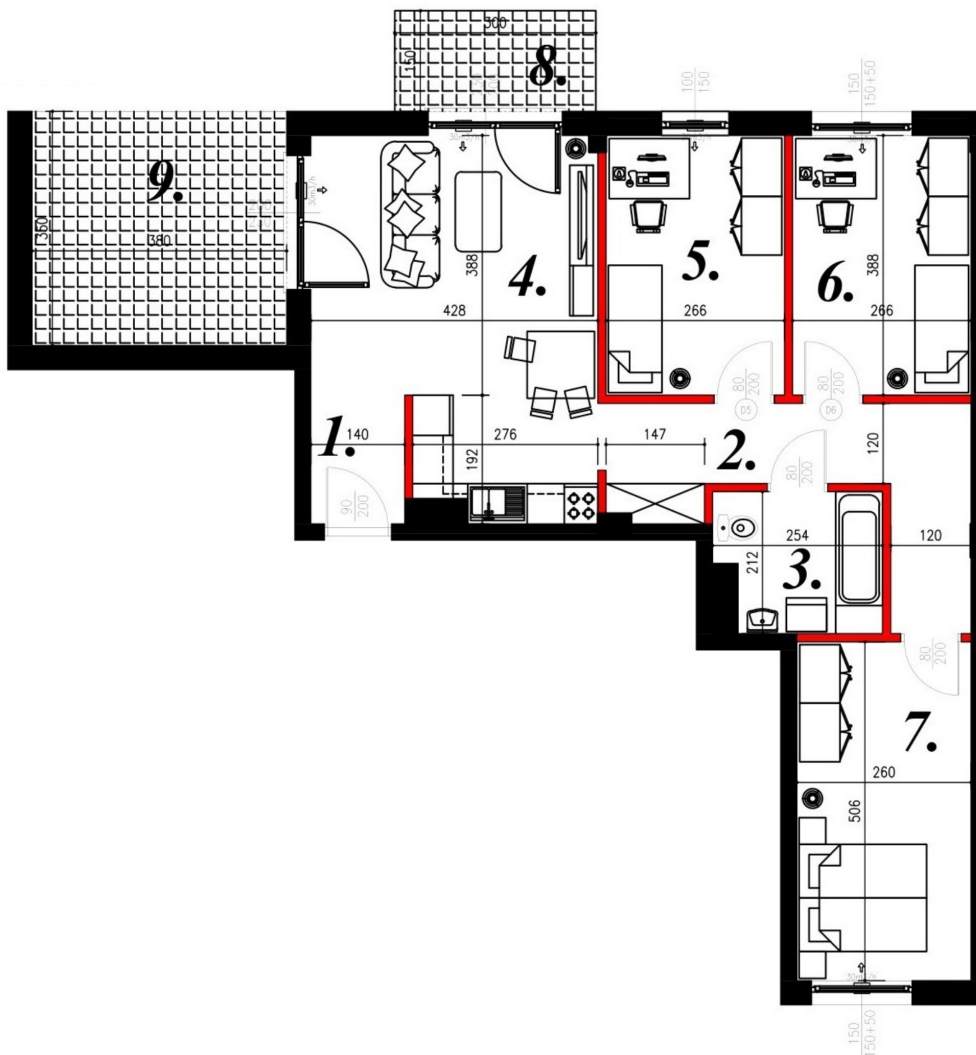

Juliana Ursyna Niemcewicz 20 mieszkanie nr 53

Lokalizacja

Numer:	53
Klatka:	2
Piętro:	Piętro II
Metraż:	75,39 m ²
Pokoje:	4
Cena brutto / m ² :	7 700 zł
Cena brutto:	580 503 zł

UWAGA:

1. POWIERZCHNIA LICZONA WG. PN-ISO 9836:1997
2. POWIERZCHNIA LICZONA PO OBRYSIE ŚCIAN WEWNĘTRZNYCH MIESZKANIA Z UWZGLĘDNIENIEM TYNKÓW I OBJĘCIU KOMINÓW I ELEMENTÓW KONSTRUKCYJNYCH
3. POWIERZCHNIA POMIESZCZEŃ WCHODZĄCYCH W SKŁAD MIESZKANIA W OSIACH ŚCIAN DZIAŁOWYCH