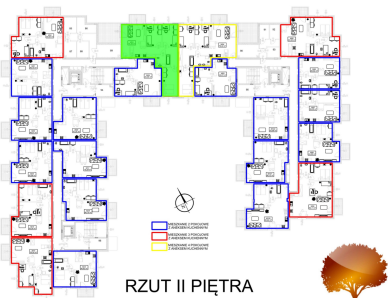

Juliana Ursyna Niemcewicz 20 mieszkanie nr 53

Lokalizacja

Numer:	53
Klatka:	2
Piętro:	Piętro II
Metraż:	75,39 m ²
Pokoje:	4
Cena brutto / m ² :	7 700 zł
Cena brutto:	580 503 zł

UWAGA:

1. POWIERZCHNIA LICZONA WG. PN-ISO 9836:1997
2. POWIERZCHNIA LICZONA PO OBRYSIE ŚCIAN WEWNĘTRZNYCH MIESZKANIA Z UWZGLĘDNIENIEM TYNKÓW I OBJĘCIU KOMINÓW I ELEMENTÓW KONSTRUKCYJNYCH
3. POWIERZCHNIA POMIESZCZEŃ WCHODZĄCYCH W SKŁAD MIESZKANIA W OSIACH ŚCIAN DZIAŁOWYCH