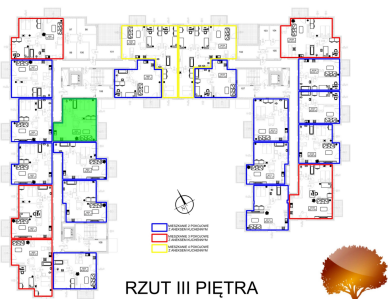

Juliana Ursyna Niemcewicz 20 mieszkanie nr 55

Lokalizacja

Numer:	55
Klatka:	2
Piętro:	Piętro III
Metraż:	47,97 m ²
Pokoje:	2
Cena brutto / m²:	8 500 zł
Cena brutto:	407 745 zł

UWAGA:

1. POWIERZCHNIA LICZONA WG. PN-ISO 9836:1997
2. POWIERZCHNIA LICZONA PO OBRYŚIE ŚCIAN WEWNĘTRZNYCH MIESZKANIA Z UWZGLĘDNIENIEM TYNKÓW I OBJĘCIU KOMINÓW I ELEMENTÓW KONSTRUKCYJNYCH
3. POWIERZCHNIA POMIESZCZEŃ WCHODZĄCYCH W SKŁAD MIESZKANIA W OSIACH ŚCIAN DZIAŁOWYCH