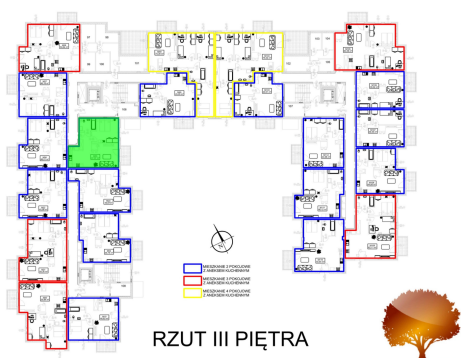

Juliana Ursyna Niemcewicz 20 mieszkanie nr 55

Lokalizacja

Numer:	55
Klatka:	2
Piętro:	Piętro III
Metraż:	47,97 m ²
Pokoje:	2