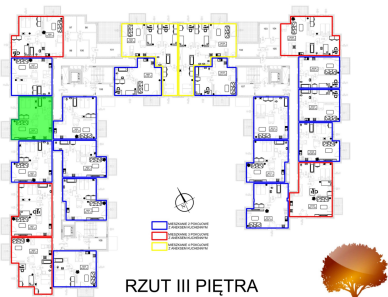

Juliana Ursyna Niemcewicza 20 mieszkanie nr 56

Lokalizacja

Numer:	56
Klatka:	2
Piętro:	Piętro III
Metraż:	48,01 m ²
Pokoje:	2
Cena brutto / m²:	7 409 zł
Cena brutto:	355 724 zł

UWAGA:

1. POWIERZCHNIA LICZONA WG. PN-ISO 9836:1997
2. POWIERZCHNIA LICZONA PO OBRYŚIE ŚCIAN WEWNĘTRZNYCH MIESZKANIA Z UWZGLĘDNIENIEM TYNKÓW I OBJĘCIU KOMINÓW I ELEMENTÓW KONSTRUKCYJNYCH
3. POWIERZCHNIA POMIESZCZEŃ WCHODZĄCYCH W SKŁAD MIESZKANIA W OSIACH ŚCIAN DZIAŁOWYCH