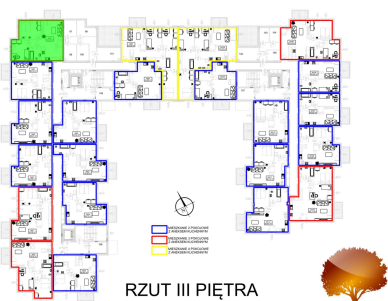

## Juliana Ursyna Niemcewicz 20 mieszkanie nr 58

### Lokalizacja

<b>Numer:</b>	58
<b>Klatka:</b>	2
<b>Piętro:</b>	Piętro III
<b>Metraż:</b>	59,64 m <sup>2</sup>
<b>Pokoje:</b>	3
<b>Cena brutto / m<sup>2</sup>:</b>	8 100 zł
<b>Cena brutto:</b>	483 084 zł