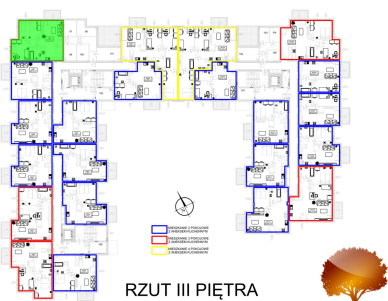

Juliana Ursyna Niemcewicz 20 mieszkanie nr 58

Lokalizacja

Numer:	58
Klatka:	2
Piętro:	Piętro III
Metraż:	59,64 m ²
Pokoje:	3
Cena brutto / m²:	8 100 zł
Cena brutto:	483 084 zł

UWAGA:

1. POWIERZCHNIA LICZONA WG. PN-ISO 9836:1997
2. POWIERZCHNIA LICZONA PO OBRYSIE ŚCIAN WEWNĘTRZNYCH MIESZKANIA Z UWZGLĘDNIENIEM TYNKÓW I OBJĘCIU KOMINÓW I ELEMENTÓW KONSTRUKCYJNYCH
3. POWIERZCHNIA POMIESZCZEŃ WCHODZĄCYCH W SKŁAD MIESZKANIA W OSIACH ŚCIAN DZIAŁOWYCH