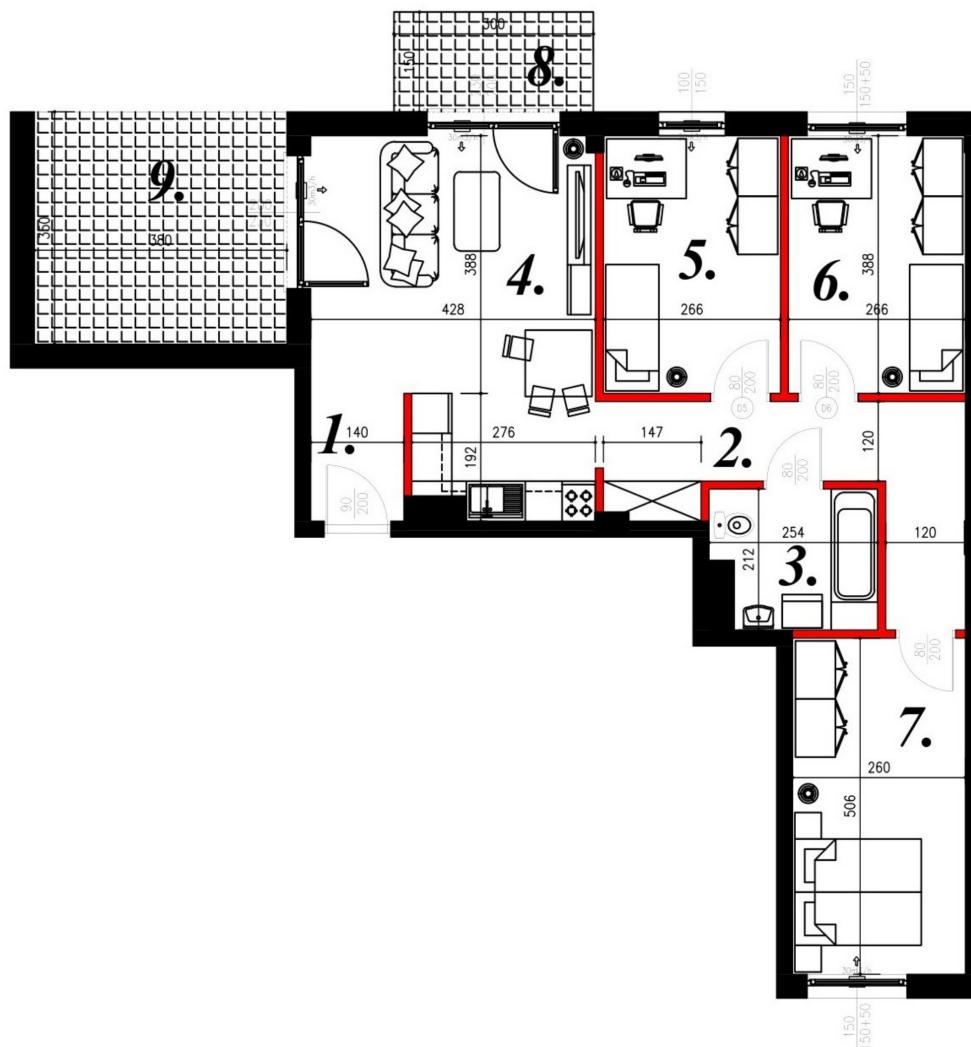

Juliana Ursyna Niemcewicz 20 mieszkanie nr 59

Lokalizacja

Numer:	59
Klatka:	2
Piętro:	Piętro III
Metraż:	75,39 m ²
Pokoje:	4