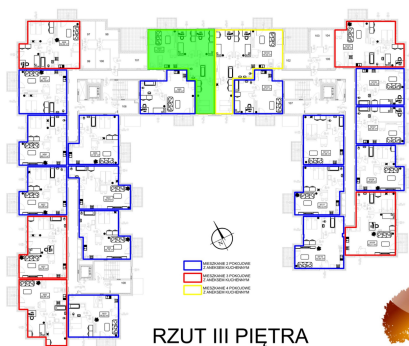

Juliana Ursyna Niemcewicz 20 mieszkanie nr 59

Lokalizacja

Numer:	59
Klatka:	2
Piętro:	Piętro III
Metraż:	75,39 m ²
Pokoje:	4