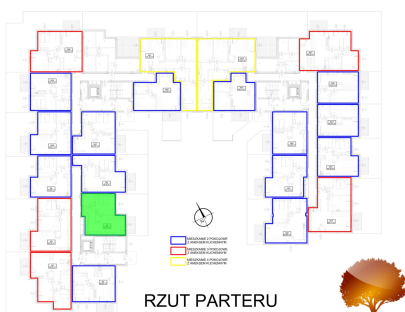

Juliana Ursyna Niemcewicza 20 mieszkanie nr 6

Lokalizacja

Numer:	6
Klatka:	1
Piętro:	Parter
Metraż:	46,79 m ²
Pokoje:	2
Cena brutto / m²:	8 400 zł
Cena brutto:	393 036 zł

UWAGA:

1. POWIERZCHNIA LICZONA WG. PN-ISO 9836:1997
2. POWIERZCHNIA LICZONA PO OBRYSIE ŚCIAN WEWNĘTRZNYCH MIESZKANIA Z UWZGLĘDNIENIEM TYNKÓW I OBJĘCIU KOMINÓW I ELEMENTÓW KONSTRUKCYJNYCH
3. POWIERZCHNIA POMIESZCZEŃ WCHODZĄCYCH W SKŁAD MIESZKANIA W OSIACH ŚCIAN DZIAŁOWYCH