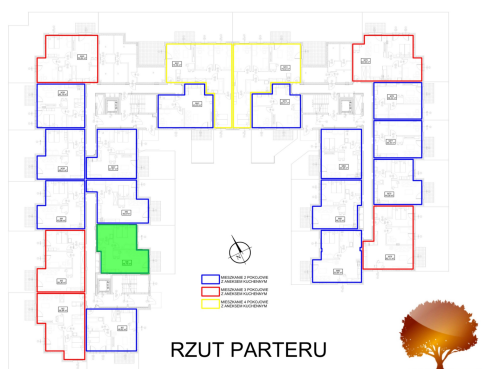

Juliana Ursyna Niemcewicza 20 mieszkanie nr 6

Lokalizacja

Numer:	6
Klatka:	1
Piętro:	Parter
Metraż:	46,79 m ²
Pokoje:	2