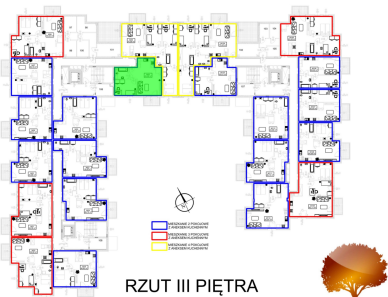

## Juliana Ursyna Niemcewicz 20 mieszkanie nr 60

### Lokalizacja

<b>Numer:</b>	60
<b>Klatka:</b>	2
<b>Piętro:</b>	Piętro III
<b>Metraż:</b>	45,05 m <sup>2</sup>
<b>Pokoje:</b>	2
<b>Cena brutto / m<sup>2</sup>:</b>	7 900 zł
<b>Cena brutto:</b>	355 895 zł