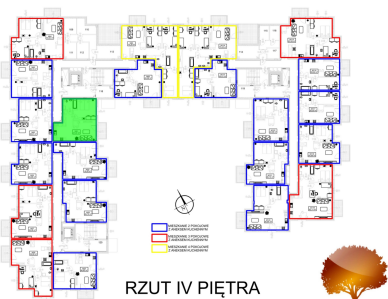

## Juliana Ursyna Niemcewicz 20 mieszkanie nr 61

### Lokalizacja

<b>Numer:</b>	61
<b>Klatka:</b>	2
<b>Piętro:</b>	Piętro IV
<b>Metraż:</b>	47,97 m <sup>2</sup>
<b>Pokoje:</b>	2
<b>Cena brutto / m<sup>2</sup>:</b>	8 500 zł
<b>Cena brutto:</b>	407 745 zł