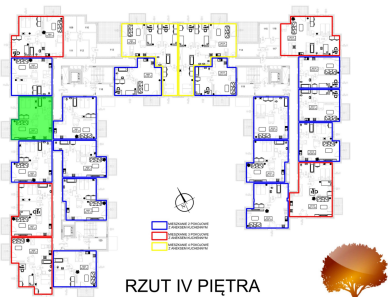

Juliana Ursyna Niemcewicz 20 mieszkanie nr 62

Lokalizacja

Numer:	62
Klatka:	2
Piętro:	Piętro IV
Metraż:	48,01 m ²
Pokoje:	2
Cena brutto / m²:	7 900 zł
Cena brutto:	379 279 zł

UWAGA:

1. POWIERZCHNIA LICZONA WG. PN-ISO 9836:1997
2. POWIERZCHNIA LICZONA PO OBRYŚIE ŚCIAN WEWNĘTRZNYCH MIESZKANIA Z UWZGLĘDNIENIEM TYNKÓW I OBJĘCIU KOMINÓW I ELEMENTÓW KONSTRUKCYJNYCH
3. POWIERZCHNIA POMIESZCZEŃ WCHODZĄCYCH W SKŁAD MIESZKANIA W OSIACH ŚCIAN DZIAŁOWYCH