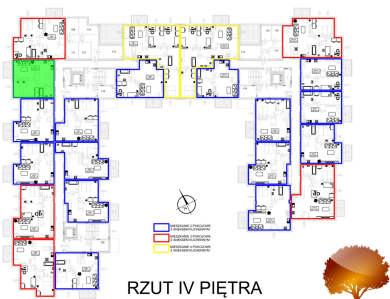

## Juliana Ursyna Niemcewicz 20 mieszkanie nr 63

### Lokalizacja

<b>Numer:</b>	63
<b>Klatka:</b>	2
<b>Piętro:</b>	Piętro IV
<b>Metraż:</b>	46,19 m <sup>2</sup>
<b>Pokoje:</b>	2
<b>Cena brutto / m<sup>2</sup>:</b>	7 491 zł
<b>Cena brutto:</b>	346 000 zł

#### UWAGA:

1. POWIERZCHNIA LICZONA WG. PN-ISO 9836:1997
2. POWIERZCHNIA LICZONA PO OBRYSIE ŚCIAN WEWNĘTRZNYCH MIESZKANIA Z UWZGLĘDNIENIEM TYNKÓW I OBJĘCIU KOMINÓW I ELEMENTÓW KONSTRUKCYJNYCH
3. POWIERZCHNIA POMIESZCZEŃ WCHODZĄCYCH W SKŁAD MIESZKANIA W OSIACH ŚCIAN DZIAŁOWYCH