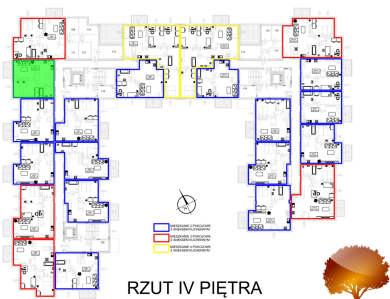

## Juliana Ursyna Niemcewicz 20 mieszkanie nr 63

### Lokalizacja

<b>Numer:</b>	63
<b>Klatka:</b>	2
<b>Piętro:</b>	Piętro IV
<b>Metraż:</b>	46,19 m <sup>2</sup>
<b>Pokoje:</b>	2
<b>Cena brutto / m<sup>2</sup>:</b>	7 491 zł
<b>Cena brutto:</b>	346 000 zł

### UWAGA:

1. POWIERZCHNIA LICZONA WG. PN-ISO 9836:1997
2. POWIERZCHNIA LICZONA PO OBRYSIE ŚCIAN WEWNĘTRZNYCH MIESZKANIA Z UWZGLĘDNIENIEM TYNKÓW I OBJĘCIU KOMINÓW I ELEMENTÓW KONSTRUKCYJNYCH
3. POWIERZCHNIA POMIESZCZEŃ WCHODZĄCYCH W SKŁAD MIESZKANIA W OSIACH ŚCIAN DZIAŁOWYCH