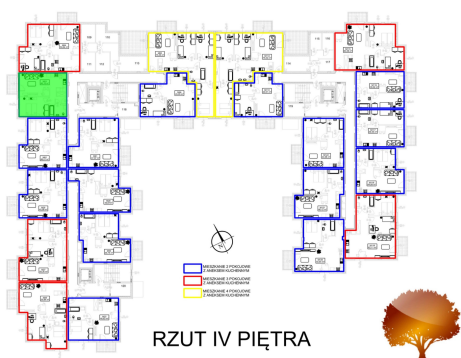

Juliana Ursyna Niemcewicz 20 mieszkanie nr 63

Lokalizacja

Numer:	63
Klatka:	2
Piętro:	Piętro IV
Metraż:	46,19 m ²
Pokoje:	2