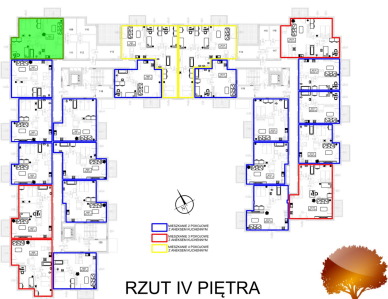

Juliana Ursyna Niemcewicz 20 mieszkanie nr 64

Lokalizacja

Numer:	64
Klatka:	2
Piętro:	Piętro IV
Metraż:	59,64 m ²
Pokoje:	3
Cena brutto / m²:	8 100 zł
Cena brutto:	483 084 zł

UWAGA:

1. POWIERZCHNIA LICZONA WG. PN-ISO 9836:1997
2. POWIERZCHNIA LICZONA PO OBRYSIE ŚCIAN WEWNĘTRZNYCH MIESZKANIA Z UWZGLĘDNIENIEM TYNKÓW I OBJĘCIU KOMINÓW I ELEMENTÓW KONSTRUKCYJNYCH
3. POWIERZCHNIA POMIESZCZEŃ WCHODZĄCYCH W SKŁAD MIESZKANIA W OSIACH ŚCIAN DZIAŁOWYCH