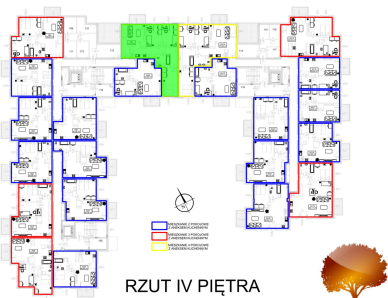

Juliana Ursyna Niemcewicz 20 mieszkanie nr 65

Lokalizacja

Numer:	65
Klatka:	2
Piętro:	Piętro IV
Metraż:	75,39 m ²
Pokoje:	4
Cena brutto / m ² :	7 700 zł
Cena brutto:	580 503 zł

UWAGA:

1. POWIERZCHNIA LICZONA WG. PN-ISO 9836:1997
2. POWIERZCHNIA LICZONA PO OBRYŚIE ŚCIAN WEWNĘTRZNYCH MIESZKANIA Z UWZGLĘDNIENIEM TYNKÓW I OBJĘCIU KOMINÓW I ELEMENTÓW KONSTRUKCYJNYCH
3. POWIERZCHNIA POMIESZCZEŃ WCHODZĄCYCH W SKŁAD MIESZKANIA W OSIACH ŚCIAN DZIAŁOWYCH