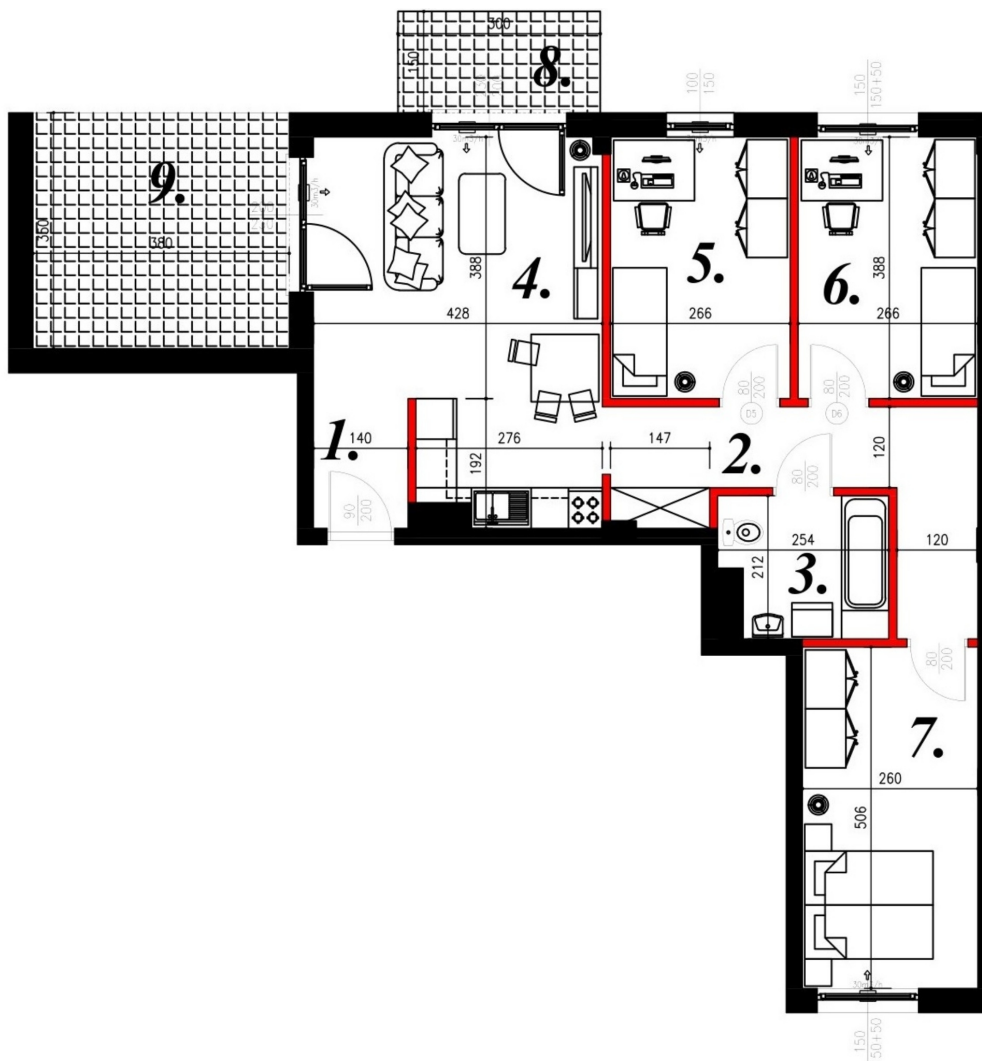

Juliana Ursyna Niemcewicz 20 mieszkanie nr 65

Lokalizacja

Numer:	65
Klatka:	2
Piętro:	Piętro IV
Metraż:	75,39 m ²
Pokoje:	4
Cena brutto / m ² :	7 700 zł
Cena brutto:	580 503 zł

UWAGA:

1. POWIERZCHNIA LICZONA WG. PN-ISO 9836:1997
2. POWIERZCHNIA LICZONA PO OBRYŚIE ŚCIAN WEWNĘTRZNYCH MIESZKANIA Z UWZGLĘDNIENIEM TYNKÓW I OBJĘCIU KOMINÓW I ELEMENTÓW KONSTRUKCYJNYCH
3. POWIERZCHNIA POMIESZCZEŃ WCHODZĄCYCH W SKŁAD MIESZKANIA W OSIACH ŚCIAN DZIAŁOWYCH