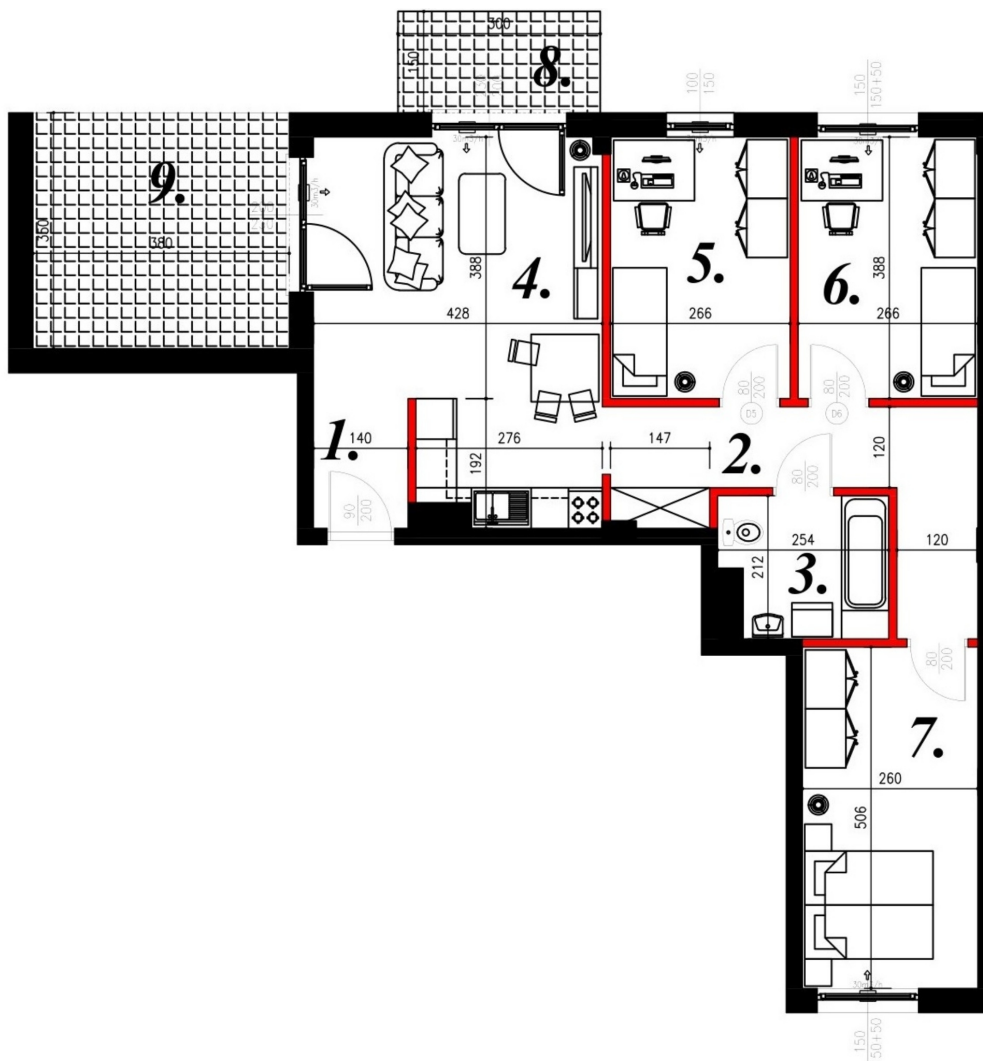

Juliana Ursyna Niemcewicz 20 mieszkanie nr 65

Lokalizacja

Numer:	65
Klatka:	2
Piętro:	Piętro IV
Metraż:	75,39 m ²
Pokoje:	4