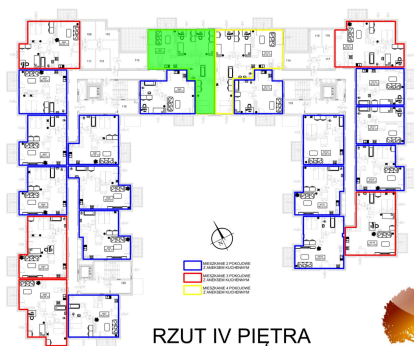

Juliana Ursyna Niemcewicz 20 mieszkanie nr 65

Lokalizacja

Numer:	65
Klatka:	2
Piętro:	Piętro IV
Metraż:	75,39 m ²
Pokoje:	4