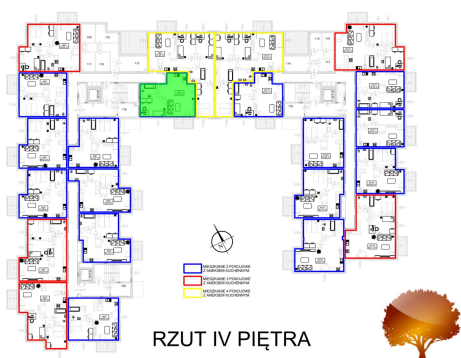

Juliana Ursyna Niemcewicz 20 mieszkanie nr 66

Lokalizacja

Numer:	66
Klatka:	2
Piętro:	Piętro IV
Metraż:	45,05 m ²
Pokoje:	2