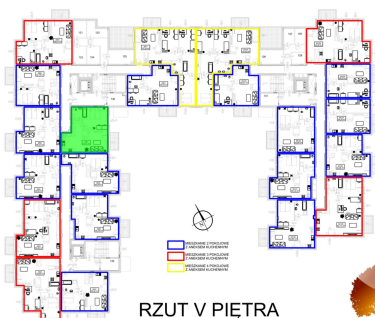

Juliana Ursyna Niemcewicz 20 mieszkanie nr 67

Lokalizacja

RZUT V PIĘTRA

Numer:	67
Klatka:	2
Piętro:	Piętro V
Metraż:	47,97 m ²
Pokoje:	2