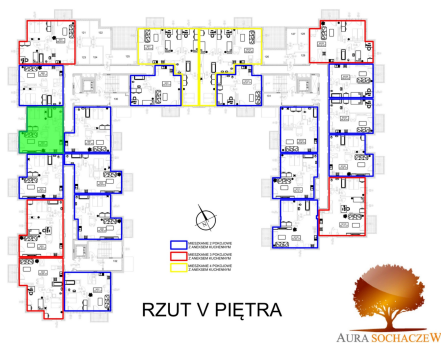

Juliana Ursyna Niemcewicz 20 mieszkanie nr 68

Lokalizacja

Numer:	68
Klatka:	2
Piętro:	Piętro V
Metraż:	48,01 m ²
Pokoje:	2