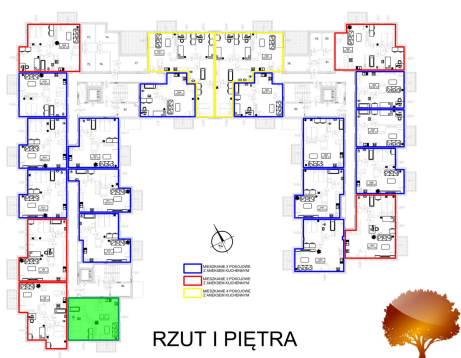

Juliana Ursyna Niemcewicz 20 mieszkanie nr 7

Lokalizacja

Numer:	7
Klatka:	1
Piętro:	Piętro I
Metraż:	46,62 m ²
Pokoje:	2