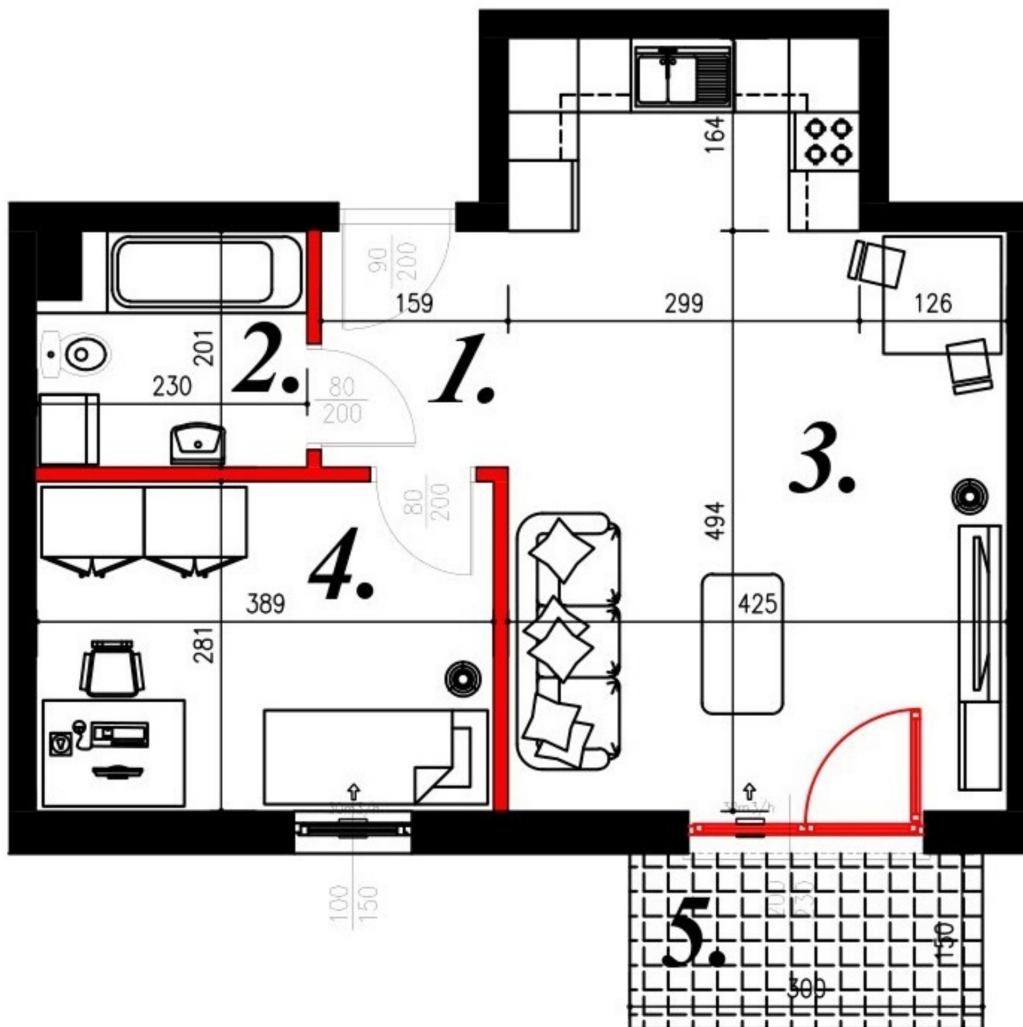

Juliana Ursyna Niemcewicz 20 mieszkanie nr 72

Lokalizacja

Numer:	72
Klatka:	2
Piętro:	Piętro V
Metraż:	45,05 m ²
Pokoje:	2
Cena brutto / m ² :	7 550 zł
Cena brutto:	340 128 zł

UWAGA:

1. POWIERZCHNIA LICZONA WG. PN-ISO 9836:1997
2. POWIERZCHNIA LICZONA PO OBRYSIE ŚCIAN WEWNĘTRZNYCH MIESZKANIA Z UWZGLĘDNIENIEM TYNKÓW I OBJĘCIU KOMINÓW I ELEMENTÓW KONSTRUKCYJNYCH
3. POWIERZCHNIA POMIESZCZEŃ WCHODZĄCYCH W SKŁAD MIESZKANIA W OSIACH ŚCIAN DZIAŁOWYCH