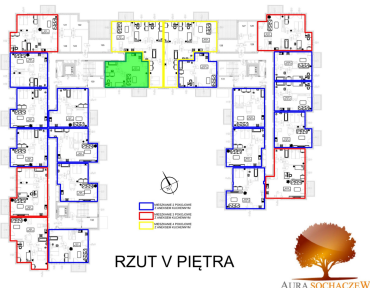

Juliana Ursyna Niemcewicz 20 mieszkanie nr 72

Lokalizacja

Numer:	72
Klatka:	2
Piętro:	Piętro V
Metraż:	45,05 m ²
Pokoje:	2
Cena brutto / m ² :	7 550 zł
Cena brutto:	340 128 zł

UWAGA:

1. POWIERZCHNIA LICZONA WG. PN-ISO 9836:1997
2. POWIERZCHNIA LICZONA PO OBRYSIE ŚCIAN WEWNĘTRZNYCH MIESZKANIA Z UWZGLĘDNIENIEM TYNKÓW I OBJĘCIU KOMINÓW I ELEMENTÓW KONSTRUKCYJNYCH
3. POWIERZCHNIA POMIESZCZEŃ WCHODZĄCYCH W SKŁAD MIESZKANIA W OSIACH ŚCIAN DZIAŁOWYCH