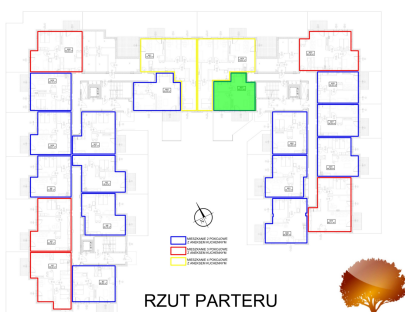

Juliana Ursyna Niemcewicz 20 mieszkanie nr 73

Lokalizacja

Numer:	73
Klatka:	3
Piętro:	Parter
Metraż:	40,01 m ²
Pokoje:	2
Cena brutto / m²:	5 900 zł
Cena brutto:	236 059 zł

UWAGA:

1. POWIERZCHNIA LICZONA WG. PN-ISO 9836:1997
2. POWIERZCHNIA LICZONA PO OBRYSIE ŚCIAN WEWNĘTRZNYCH MIESZKANIA Z UWZGLĘDNIENIEM TYNKÓW I OBJĘCIU KOMINÓW I ELEMENTÓW KONSTRUKCYJNYCH
3. POWIERZCHNIA POMIESZCZEŃ WCHODZĄCYCH W SKŁAD MIESZKANIA W OSIACH ŚCIAN DZIAŁOWYCH