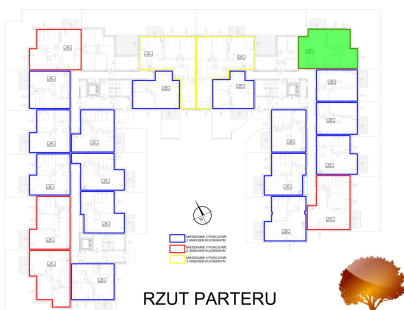

Juliana Ursyna Niemcewicz 20 mieszkanie nr 75

Lokalizacja

Numer:	75
Klatka:	3
Piętro:	Parter
Metraż:	63,58 m ²
Pokoje:	3
Cena brutto / m²:	6 700 zł
Cena brutto:	425 986 zł

UWAGA:

1. POWIERZCHNIA LICZONA WG. PN-ISO 9836:1997
2. POWIERZCHNIA LICZONA PO OBRYŚIE ŚCIAN WEWNĘTRZNYCH MIESZKANIA Z UWZGLĘDNIENIEM TYNKÓW I OBJĘCIU KOMINÓW I ELEMENTÓW KONSTRUKCYJNYCH
3. POWIERZCHNIA POMIESZCZEŃ WCHODZĄCYCH W SKŁAD MIESZKANIA W OSIACH ŚCIAN DZIAŁOWYCH