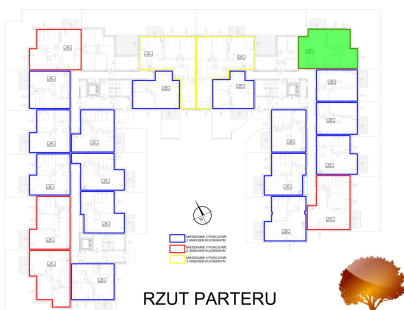

Juliana Ursyna Niemcewicz 20 mieszkanie nr 75

Lokalizacja

Numer:	75
Klatka:	3
Piętro:	Parter
Metraż:	63,58 m ²
Pokoje:	3
Cena brutto / m²:	6 700 zł
Cena brutto:	425 986 zł

UWAGA:

1. POWIERZCHNIA LICZONA WG. PN-ISO 9836:1997
2. POWIERZCHNIA LICZONA PO OBRYSIE ŚCIAN WEWNĘTRZNYCH MIESZKANIA Z UWZGLĘDNIENIEM TYNKÓW I OBJĘCIU KOMINÓW I ELEMENTÓW KONSTRUKCYJNYCH
3. POWIERZCHNIA POMIESZCZEŃ WCHODZĄCYCH W SKŁAD MIESZKANIA W OSIACH ŚCIAN DZIAŁOWYCH