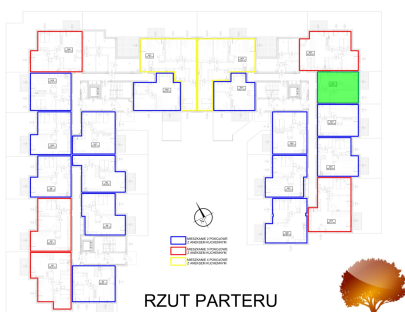

## Juliana Ursyna Niemcewicz 20 mieszkanie nr 76

### Lokalizacja

<b>Numer:</b>	76
<b>Klatka:</b>	3
<b>Piętro:</b>	Parter
<b>Metraż:</b>	39,02 m <sup>2</sup>
<b>Pokoje:</b>	2
<b>Cena brutto / m<sup>2</sup>:</b>	6 700 zł
<b>Cena brutto:</b>	261 434 zł