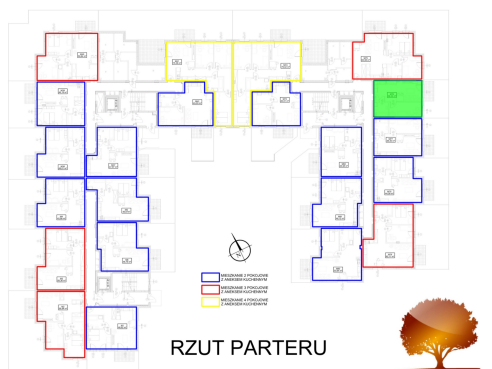

Juliana Ursyna Niemcewicz 20 mieszkanie nr 76

Lokalizacja

Numer:	76
Klatka:	3
Piętro:	Parter
Metraż:	39,02 m ²
Pokoje:	2