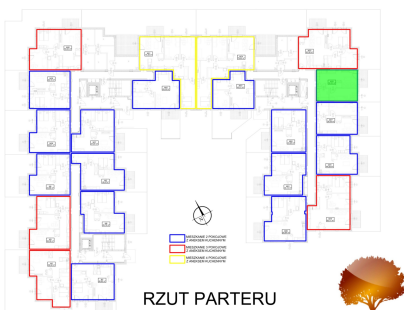

Juliana Ursyna Niemcewicz 20 mieszkanie nr 76

Lokalizacja

Numer:	76
Klatka:	3
Piętro:	Parter
Metraż:	39,02 m ²
Pokoje:	2
Cena brutto / m²:	6 700 zł
Cena brutto:	261 434 zł

UWAGA:

1. POWIERZCHNIA LICZONA WG. PN-ISO 9836:1997
2. POWIERZCHNIA LICZONA PO OBRYSIE ŚCIAN WEWNĘTRZNYCH MIESZKANIA Z UWZGLĘDNIENIEM TYNKÓW I OBJĘCIU KOMINÓW I ELEMENTÓW KONSTRUKCYJNYCH
3. POWIERZCHNIA POMIESZCZEŃ WCHODZĄCYCH W SKŁAD MIESZKANIA W OSIACH ŚCIAN DZIAŁOWYCH