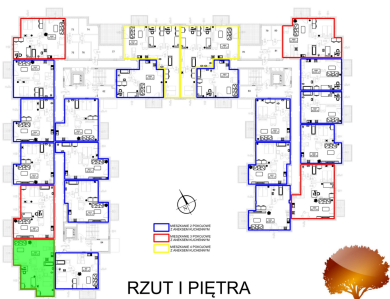

## Juliana Ursyna Niemcewicza 20 mieszkanie nr 8

### Lokalizacja

<b>Numer:</b>	8
<b>Klatka:</b>	1
<b>Piętro:</b>	Piętro I
<b>Metraż:</b>	59,94 m <sup>2</sup>
<b>Pokoje:</b>	3
<b>Cena brutto / m<sup>2</sup>:</b>	7 600 zł
<b>Cena brutto:</b>	455 544 zł