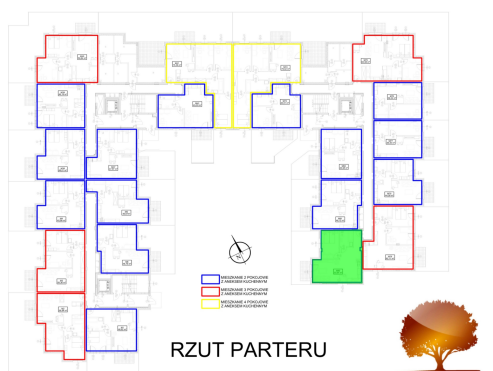

## Juliana Ursyna Niemcewicz 20 mieszkanie nr 80

### Lokalizacja

<b>Numer:</b>	80
<b>Klatka:</b>	3
<b>Piętro:</b>	Parter
<b>Metraż:</b>	50,84 m <sup>2</sup>
<b>Pokoje:</b>	3