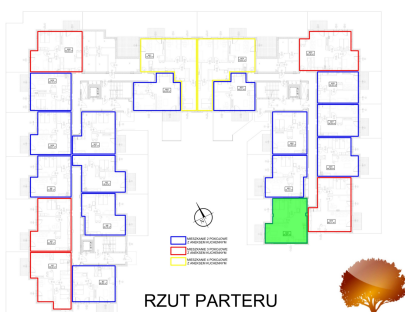

Juliana Ursyna Niemcewicz 20 mieszkanie nr 80

Lokalizacja

Numer:	80
Klatka:	3
Piętro:	Parter
Metraż:	50,84 m ²
Pokoje:	3
Cena brutto / m²:	6 700 zł
Cena brutto:	340 628 zł

UWAGA:

1. POWIERZCHNIA LICZONA WG. PN-ISO 9836:1997
2. POWIERZCHNIA LICZONA PO OBRYŚIE ŚCIAN WEWNĘTRZNYCH MIESZKANIA Z UWZGLĘDNIENIEM TYNKÓW I OBJĘCIU KOMINÓW I ELEMENTÓW KONSTRUKCYJNYCH
3. POWIERZCHNIA POMIESZCZEŃ WCHODZĄCYCH W SKŁAD MIESZKANIA W OSIACH ŚCIAN DZIAŁOWYCH