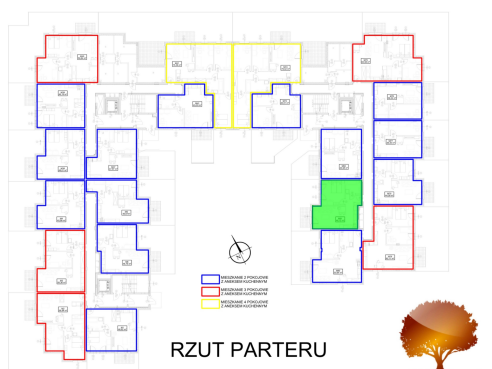

## Juliana Ursyna Niemcewicz 20 mieszkanie nr 81

### Lokalizacja

<b>Numer:</b>	81
<b>Klatka:</b>	3
<b>Piętro:</b>	Parter
<b>Metraż:</b>	46,12 m <sup>2</sup>
<b>Pokoje:</b>	2