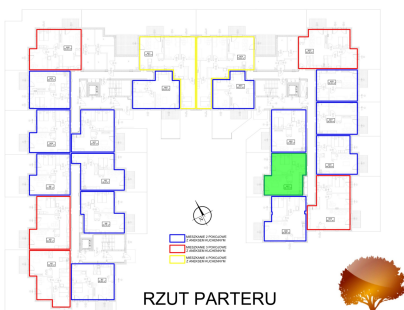

## Juliana Ursyna Niemcewicz 20 mieszkanie nr 81

### Lokalizacja

<b>Numer:</b>	81
<b>Klatka:</b>	3
<b>Piętro:</b>	Parter
<b>Metraż:</b>	46,12 m <sup>2</sup>
<b>Pokoje:</b>	2
<b>Cena brutto / m<sup>2</sup>:</b>	5 699 zł
<b>Cena brutto:</b>	262 827 zł