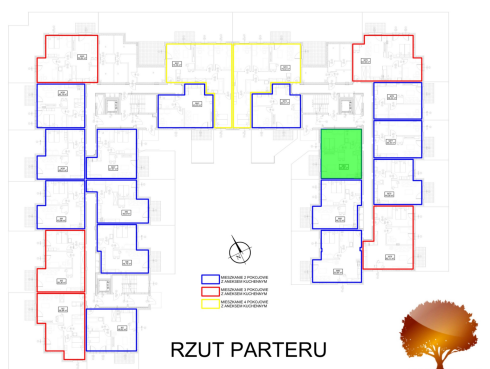

Juliana Ursyna Niemcewicz 20 mieszkanie nr 82

Lokalizacja

Numer:	82
Klatka:	3
Piętro:	Parter
Metraż:	43,98 m ²
Pokoje:	2