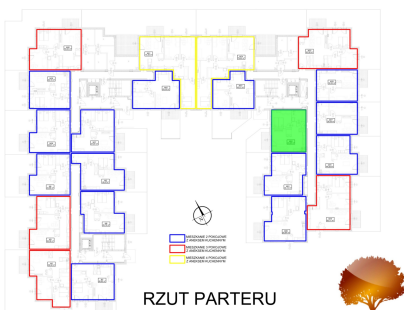

## Juliana Ursyna Niemcewicz 20 mieszkanie nr 82

### Lokalizacja

<b>Numer:</b>	82
<b>Klatka:</b>	3
<b>Piętro:</b>	Parter
<b>Metraż:</b>	43,98 m <sup>2</sup>
<b>Pokoje:</b>	2
<b>Cena brutto / m<sup>2</sup>:</b>	7 700 zł
<b>Cena brutto:</b>	338 646 zł