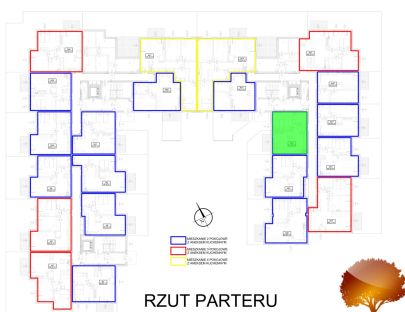

## Juliana Ursyna Niemcewicz 20 mieszkanie nr 82

### Lokalizacja

<b>Numer:</b>	82
<b>Klatka:</b>	3
<b>Piętro:</b>	Parter
<b>Metraż:</b>	43,98 m <sup>2</sup>
<b>Pokoje:</b>	2
<b>Cena brutto / m<sup>2</sup>:</b>	7 700 zł
<b>Cena brutto:</b>	338 646 zł