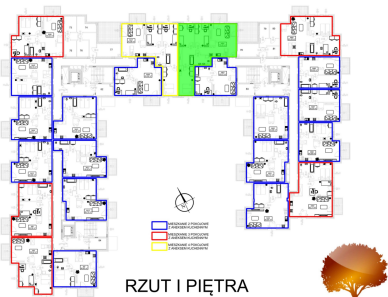

Juliana Ursyna Niemcewicz 20 mieszkanie nr 84

Lokalizacja

Numer:	84
Klatka:	3
Piętro:	Piętro I
Metraż:	78,23 m ²
Pokoje:	4
Cena brutto / m ² :	7 000 zł
Cena brutto:	547 610 zł

UWAGA:

1. POWIERZCHNIA LICZONA WG. PN-ISO 9836:1997
2. POWIERZCHNIA LICZONA PO OBRYŚIE ŚCIAN WEWNĘTRZNYCH MIESZKANIA Z UWZGLĘDNIENIEM TYNKÓW I OBJĘCIU KOMINÓW I ELEMENTÓW KONSTRUKCYJNYCH
3. POWIERZCHNIA POMIESZCZEŃ WCHODZĄCYCH W SKŁAD MIESZKANIA W OSIACH ŚCIAN DZIAŁOWYCH