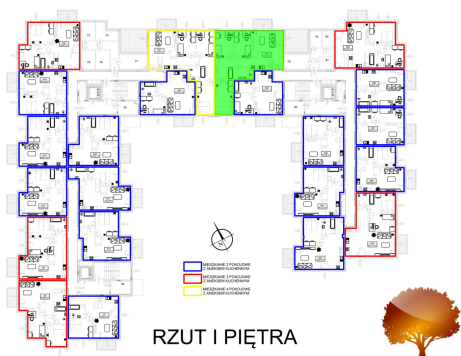

Juliana Ursyna Niemcewicz 20 mieszkanie nr 84

Lokalizacja

Numer:	84
Klatka:	3
Piętro:	Piętro I
Metraż:	78,23 m ²
Pokoje:	4