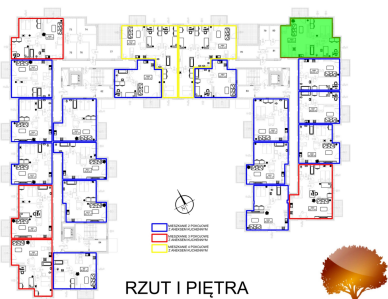

Juliana Ursyna Niemcewicz 20 mieszkanie nr 85

Lokalizacja

Numer:	85
Klatka:	3
Piętro:	Piętro I
Metraż:	63,58 m ²
Pokoje:	3
Cena brutto / m²:	7 400 zł
Cena brutto:	470 492 zł

UWAGA:

1. POWIERZCHNIA LICZONA WG. PN-ISO 9836:1997
2. POWIERZCHNIA LICZONA PO OBRYŚIE ŚCIAN WEWNĘTRZNYCH MIESZKANIA Z UWZGLĘDNIENIEM TYNKÓW I OBJĘCIU KOMINÓW I ELEMENTÓW KONSTRUKCYJNYCH
3. POWIERZCHNIA POMIESZCZEŃ WCHODZĄCYCH W SKŁAD MIESZKANIA W OSIACH ŚCIAN DZIAŁOWYCH