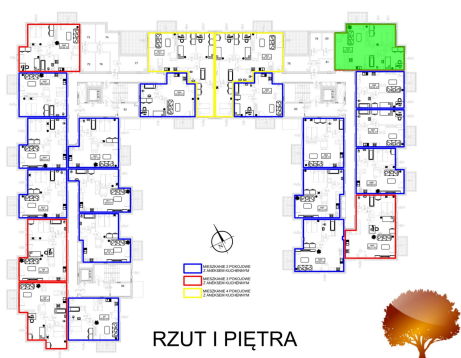

Juliana Ursyna Niemcewicz 20 mieszkanie nr 85

Lokalizacja

| | |
|----------------|----------------------|
| Numer: | 85 |
| Klatka: | 3 |
| Piętro: | Piętro I |
| Metraż: | 63,58 m ² |
| Pokoje: | 3 |