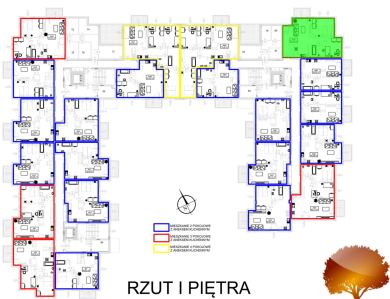

## Juliana Ursyna Niemcewicz 20 mieszkanie nr 85

### Lokalizacja

Numer:	85
Klatka:	3
Piętro:	Piętro I
Metraż:	63,58 m <sup>2</sup>
Pokoje:	3
Cena brutto / m <sup>2</sup> :	7 400 zł
Cena brutto:	470 492 zł