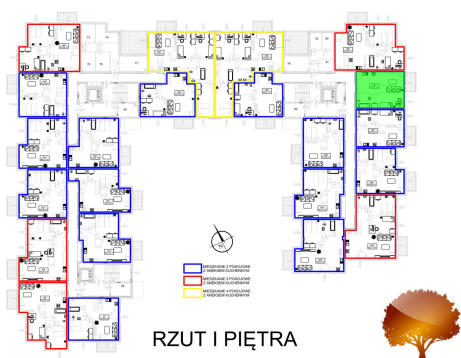

Juliana Ursyna Niemcewicz 20 mieszkanie nr 86

Lokalizacja

Numer:	86
Klatka:	3
Piętro:	Piętro I
Metraż:	39,02 m ²
Pokoje:	2