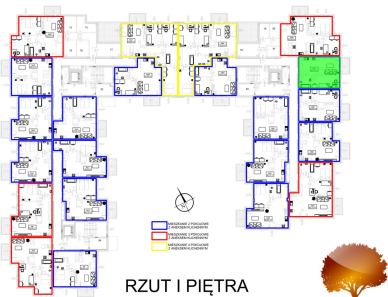

Juliana Ursyna Niemcewicz 20 mieszkanie nr 86

Lokalizacja

Numer:	86
Klatka:	3
Piętro:	Piętro I
Metraż:	39,02 m ²
Pokoje:	2
Cena brutto / m ² :	6 600 zł
Cena brutto:	257 532 zł

UWAGA:

1. POWIERZCHNIA LICZONA WG. PN-ISO 9836:1997
2. POWIERZCHNIA LICZONA PO OBRYŚIE ŚCIAN WEWNĘTRZNYCH MIESZKANIA Z UWZGLĘDNIENIEM TYNKÓW I OBJĘCIU KOMINÓW I ELEMENTÓW KONSTRUKCYJNYCH
3. POWIERZCHNIA POMIESZCZEŃ WCHODZĄCYCH W SKŁAD MIESZKANIA W OSIACH ŚCIAN DZIAŁOWYCH