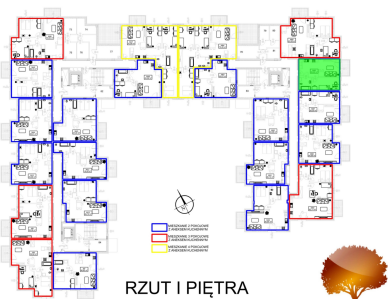

## Juliana Ursyna Niemcewicz 20 mieszkanie nr 86

### Lokalizacja

<b>Numer:</b>	86
<b>Klatka:</b>	3
<b>Piętro:</b>	Piętro I
<b>Metraż:</b>	39,02 m <sup>2</sup>
<b>Pokoje:</b>	2
<b>Cena brutto / m<sup>2</sup>:</b>	6 600 zł
<b>Cena brutto:</b>	257 532 zł