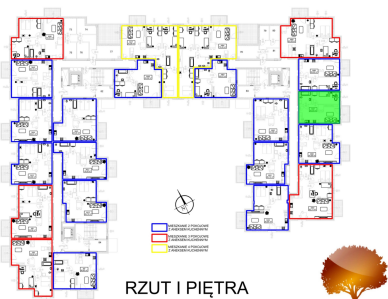

Juliana Ursyna Niemcewicz 20 mieszkanie nr 87

Lokalizacja

Numer:	87
Klatka:	3
Piętro:	Piętro I
Metraż:	39,35 m ²
Pokoje:	2
Cena brutto / m²:	7 116 zł
Cena brutto:	280 000 zł

UWAGA:

1. POWIERZCHNIA LICZONA WG. PN-ISO 9836:1997
2. POWIERZCHNIA LICZONA PO OBRYŚIE ŚCIAN WEWNĘTRZNYCH MIESZKANIA Z UWZGLĘDNIENIEM TYNKÓW I OBJĘCIU KOMINÓW I ELEMENTÓW KONSTRUKCYJNYCH
3. POWIERZCHNIA POMIESZCZEŃ WCHODZĄCYCH W SKŁAD MIESZKANIA W OSIACH ŚCIAN DZIAŁOWYCH