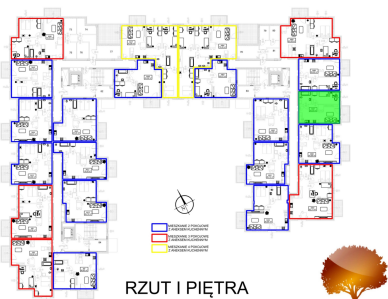

## Juliana Ursyna Niemcewicz 20 mieszkanie nr 87

### Lokalizacja

<b>Numer:</b>	87
<b>Klatka:</b>	3
<b>Piętro:</b>	Piętro I
<b>Metraż:</b>	39,35 m <sup>2</sup>
<b>Pokoje:</b>	2
<b>Cena brutto / m<sup>2</sup>:</b>	7 116 zł
<b>Cena brutto:</b>	280 000 zł