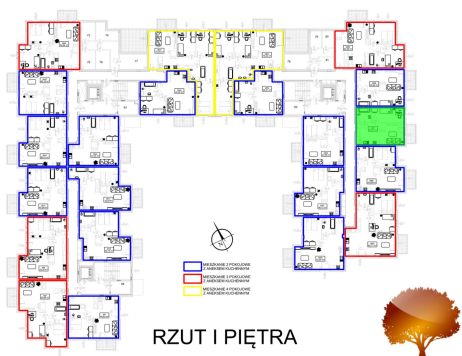

Juliana Ursyna Niemcewicz 20 mieszkanie nr 87

Lokalizacja

Numer:	87
Klatka:	3
Piętro:	Piętro I
Metraż:	39,35 m ²
Pokoje:	2