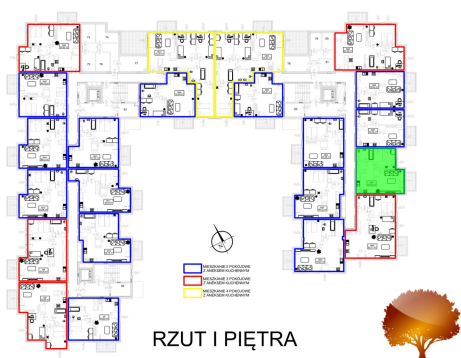

## Juliana Ursyna Niemcewicz 20 mieszkanie nr 88

### Lokalizacja

<b>Numer:</b>	88
<b>Klatka:</b>	3
<b>Piętro:</b>	Piętro I
<b>Metraż:</b>	44,08 m <sup>2</sup>
<b>Pokoje:</b>	2
<b>Cena brutto / m<sup>2</sup>:</b>	5 900 zł
<b>Cena brutto:</b>	260 072 zł