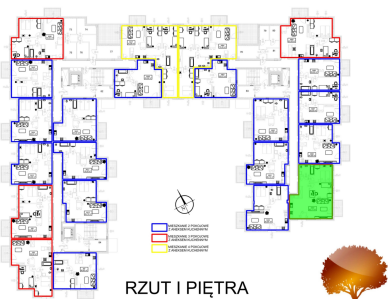

Juliana Ursyna Niemcewicz 20 mieszkanie nr 89

Lokalizacja

Numer:	89
Klatka:	3
Piętro:	Piętro I
Metraż:	62,11 m ²
Pokoje:	3
Cena brutto / m ² :	5 900 zł
Cena brutto:	366 449 zł

UWAGA:

1. POWIERZCHNIA LICZONA WG. PN-ISO 9836:1997
2. POWIERZCHNIA LICZONA PO OBRYŚIE ŚCIAN WEWNĘTRZNYCH MIESZKANIA Z UWZGLĘDNIENIEM TYNKÓW I OBJĘCIU KOMINÓW I ELEMENTÓW KONSTRUKCYJNYCH
3. POWIERZCHNIA POMIESZCZEŃ WCHODZĄCYCH W SKŁAD MIESZKANIA W OSIACH ŚCIAN DZIAŁOWYCH