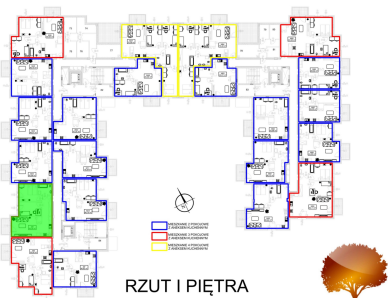

## Juliana Ursyna Niemcewicza 20 mieszkanie nr 9

### Lokalizacja

Numer:	9
Klatka:	1
Piętro:	Piętro I
Metraż:	58,36 m <sup>2</sup>
Pokoje:	3
Cena brutto / m <sup>2</sup> :	8 100 zł
Cena brutto:	472 716 zł

### UWAGA:

1. POWIERZCHNIA LICZONA WG. PN-ISO 9836:1997
2. POWIERZCHNIA LICZONA PO OBRYSIE ŚCIAN WEWNĘTRZNYCH MIESZKANIA Z UWZGLĘDNIENIEM TYNKÓW I OBJĘCIU KOMINÓW I ELEMENTÓW KONSTRUKCYJNYCH
3. POWIERZCHNIA POMIARÓW WCHODZĄCYCH W SKŁAD MIESZKANIA W OSIACH ŚCIAN DZIAŁOWYCH