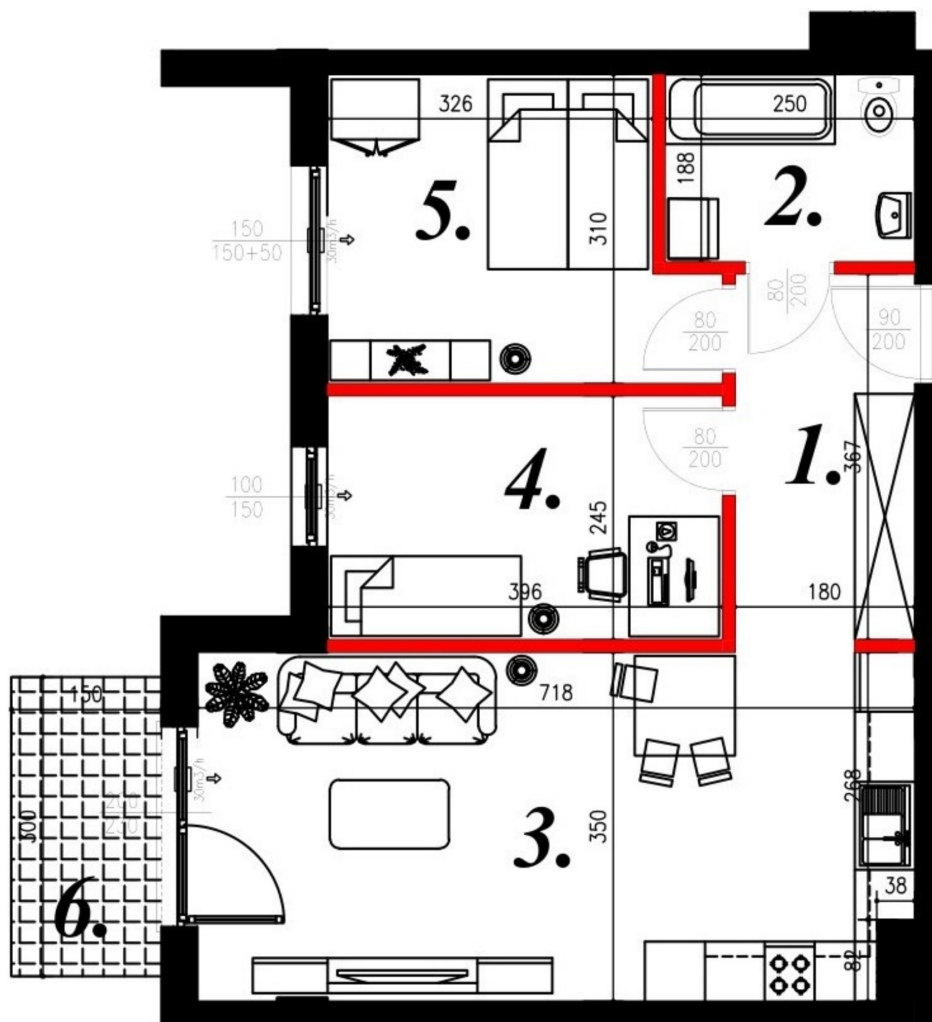

## Juliana Ursyna Niemcewicza 20 mieszkanie nr 9

### Lokalizacja

Numer:	9
Klatka:	1
Piętro:	Piętro I
Metraż:	58,36 m <sup>2</sup>
Pokoje:	3
Cena brutto / m <sup>2</sup> :	8 100 zł
Cena brutto:	472 716 zł

### UWAGA:

1. POWIERZCHNIA LICZONA WG. PN-ISO 9836:1997
2. POWIERZCHNIA LICZONA PO OBRYSIE ŚCIAN WEWNĘTRZNYCH MIESZKANIA Z UWZGLĘDNIENIEM TYNKÓW I OBJĘCIU KOMINÓW I ELEMENTÓW KONSTRUKCYJNYCH
3. POWIERZCHNIA POMIARÓW WCHODZĄCYCH W SKŁAD MIESZKANIA W OSIACH ŚCIAN DZIAŁOWYCH