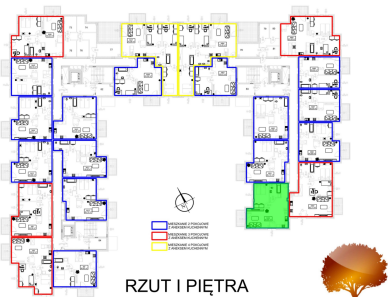

Juliana Ursyna Niemcewicz 20 mieszkanie nr 90

Lokalizacja

Numer:	90
Klatka:	3
Piętro:	Piętro I
Metraż:	50,84 m ²
Pokoje:	3
Cena brutto / m²:	5 900 zł
Cena brutto:	299 956 zł

UWAGA:

1. POWIERZCHNIA LICZONA WG. PN-ISO 9836:1997
2. POWIERZCHNIA LICZONA PO OBRYŚIE ŚCIAN WEWNĘTRZNYCH MIESZKANIA Z UWZGLĘDNIENIEM TYNKÓW I OBJĘCIU KOMINÓW I ELEMENTÓW KONSTRUKCYJNYCH
3. POWIERZCHNIA POMIESZCZEŃ WCHODZĄCYCH W SKŁAD MIESZKANIA W OSIACH ŚCIAN DZIAŁOWYCH