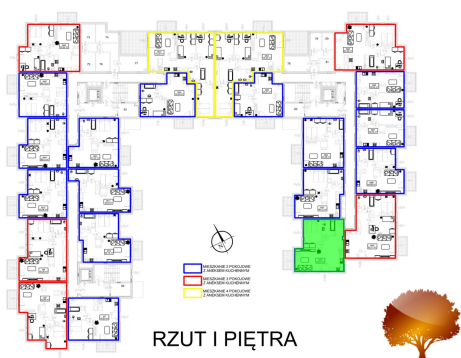

## Juliana Ursyna Niemcewicz 20 mieszkanie nr 90

### Lokalizacja

<b>Numer:</b>	90
<b>Klatka:</b>	3
<b>Piętro:</b>	Piętro I
<b>Metraż:</b>	50,84 m <sup>2</sup>
<b>Pokoje:</b>	3